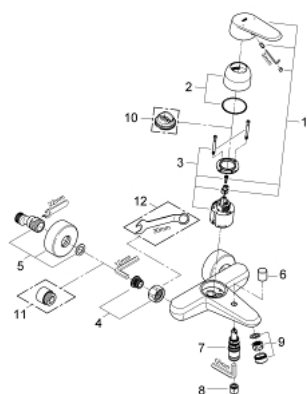

33 390 002 EURODISC COSMOPOLITAN MITIGEUR MONOCOMMANDE 1/2" BAIN/DOUCHE

DESCRIPTION DU PRODUIT

- montage mural
- GROHE SilkMove cartouche en céramique 46 mm
- GROHE LongLife finition durable
- limiteur de débit ajustable
- inverseur automatique bain/douche
- mousseur
- clapet anti-retour intégré dans le départ de douche 1/2"
- raccords muraux S
- protégé contre le retour d'eau

33 390 002 EURODISC COSMOPOLITAN MITIGEUR MONOCOMMANDE 1/2" BAIN/DOUCHE

PIÈCES DE RECHANGE

- 1: Levier (Numéro de commande 46743000)
- 2: Capuchon (Numéro de commande 46427000)
- 3: Cartouche (Numéro de commande 46048000)
- 4: Eroux chromé avec partie fileté (Numéro de commande 45044000)
- 5: Raccord S mural (Numéro de commande 12662000)
- 6: Bouton d'inverseur (Numéro de commande 64309000)
- 7: Mécanisme d'inverseur (Numéro de commande 65655000)
- 8: Clapet anti-retour (Numéro de commande 08565000)
- 9: Mousseur (Numéro de commande 13952000)
- 10: Limiteur de température (Numéro de commande 46308000)*
- 11: Rallonge 3/4" 20 mm (Numéro de commande 0713000M)*
- 12: clé spéciale (Numéro de commande 19377000)*