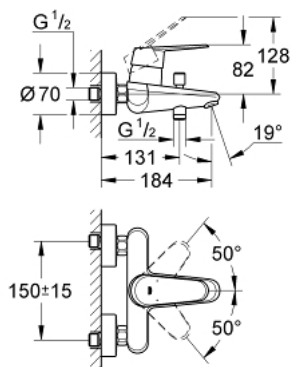

33 390 002 EURODISC COSMOPOLITAN MITIGEUR MONOCOMMANDE 1/2" BAIN/DOUCHE

DESCRIPTION DU PRODUIT

- montage mural
- GROHE SilkMove cartouche en céramique 46 mm
- GROHE LongLife finition durable
- limiteur de débit ajustable
- inverseur automatique bain/douche
- mousseur
- clapet anti-retour intégré dans le départ de douche 1/2"
- raccords muraux S
- protégé contre le retour d'eau

33 390 002 EURODISC COSMOPOLITAN MITIGEUR MONOCOMMANDE 1/2" BAIN/DOUCHE

PIÈCES DE RECHANGE

- 1: Levier (Numéro de commande 46743000)
- 2: Capuchon (Numéro de commande 46427000)
- 3: Cartouche (Numéro de commande 46048000)
- 4: Eroux chromé avec partie fileté (Numéro de commande 45044000)
- 5: Raccord S mural (Numéro de commande 12662000)
- 6: Bouton d'inverseur (Numéro de commande 64309000)
- 7: Mécanisme d'inverseur (Numéro de commande 65655000)
- 8: Clapet anti-retour (Numéro de commande 08565000)
- 9: Mousseur (Numéro de commande 13952000)
- 10: Limiteur de température (Numéro de commande 46308000)*
- 11: Rallonge 3/4" 20 mm (Numéro de commande 0713000M)*
- 12: clé spéciale (Numéro de commande 19377000)*