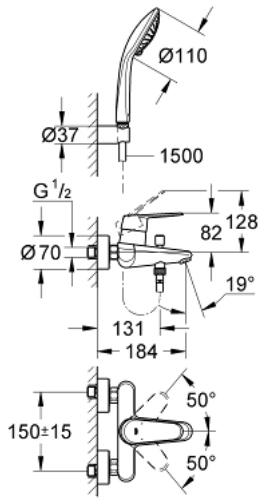

EURODISC COSMOPOLITAN 33 395 002 خلاط البانيو المزود بمقبض فردي مقاس 1/2 بوصة

وصف المنتج

- مثبت على الجدار
- قلب سيراميك GROHE SilkMove 46 مم
- طلاء كروم GROHE LongLife
- محدد معدل تدفق قابل للتعديل
- أدنى معدل للتدفق قابل للتعديل لـ 2.5 ل/د تقريبًا
- محول آلي: حمام/دش
- مرغي المياه
- صمام لارجعي مدمج في منفذ الدش بقياس 1/2 بوصة
- القارنات S
- محمي من التدفق العكسي
- محدد درجة الحرارة الاختياري بالرقم المرجعي 46 308
- تصنيف الضوضاء ا وفق المعيار DIN 4109
- مع طقم دش
- دش يدوي Euphoria 110 Champagne (27 222)
- حامل دش جداري (27 056)

(28)

• خرطوم Relaxaflex مقاس 1500 مم بسُمك 1/2 بوصة × بوصة 1/2 (151)

EURODISC COSMOPOLITAN 33 395 002 خلاط البانيو المزود بمقبض فردي مقاس 1/2 بوصة

قطع الغيار:

- 1: مقبض (رقم الطلب: 46743000)
- 2: غطاء (رقم الطلب: 46427000)
- 3: خرطوشة (رقم الطلب: 46048000)
- 4: وصلة مسمار 1/2 بوصة (رقم الطلب: 45044000)
- 5: الوحدة (رقم الطلب: 12662000) S
- 6: مقبض محول (رقم الطلب: 64309000)
- 7: محول (رقم الطلب: 65655000)
- 8: صمام مانع للإرجاع (رقم الطلب: 08565000)
- 9: فلتر مياه (رقم الطلب: 13952000)
- 10: مصفاة غبار (رقم الطلب: 0700200M)
- 11: محدد درجة الحرارة* (رقم الطلب: 46308000)
- 12: تطويلة 3/4 بوصة، 20 ملم* (رقم الطلب: 0713000M)
- 13: توسعة خاصة* (رقم الطلب: 19377000)