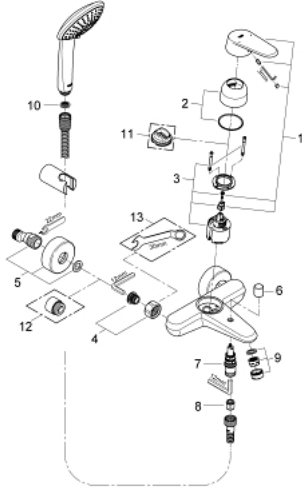

EURODISC COSMOPOLITAN 33 395 002 خلاط البانيو المزود بمقبض فردي مقاس 1/2 بوصة

وصف المنتج

- مثبت على الجدار
- قلب سيراميك GROHE SilkMove 46 مم
- طلاء كروم GROHE LongLife
- محدد معدل تدفق قابل للتعديل
- أدنى معدل للتدفق قابل للتعديل لـ 2.5 ل/د تقريبًا
- محول آلي: حمام/دش
- مرغي المياه
- صمام لارجعي مدمج في منفذ الدش بقياس 1/2 بوصة
- القارنات S
- محمي من التدفق العكسي
- محدد درجة الحرارة الاختياري بالرقم المرجعي 46 308
- تصنيف الضوضاء ا وفق المعيار DIN 4109
- مع طقم دش
- دش يدوي Euphoria 110 Champagne (27 222)
- حامل دش جداري (27 056)

(28)

• خرطوم Relaxaflex مقاس 1500 مم بسُمك 1/2 بوصة × بوصة 1/2 (151)

EURODISC COSMOPOLITAN 33 395 002 خلاط البانيو المزود بمقبض فردي مقاس 1/2 بوصة

قطع الغيار:

- 1: مقبض (رقم الطلب: 46743000)
- 2: غطاء (رقم الطلب: 46427000)
- 3: خرطوشة (رقم الطلب: 46048000)
- 4: وصلة مسمار 1/2 بوصة (رقم الطلب: 45044000)
- 5: الوحدة (رقم الطلب: 12662000) S
- 6: مقبض محول (رقم الطلب: 64309000)
- 7: محول (رقم الطلب: 65655000)
- 8: صمام مانع للإرجاع (رقم الطلب: 08565000)
- 9: فلتر مياه (رقم الطلب: 13952000)
- 10: مصفاة غبار (رقم الطلب: 0700200M)
- 11: محدد درجة الحرارة* (رقم الطلب: 46308000)
- 12: تطويلة 3/4 بوصة، 20 ملم* (رقم الطلب: 0713000M)
- 13: توسعة خاصة* (رقم الطلب: 19377000)