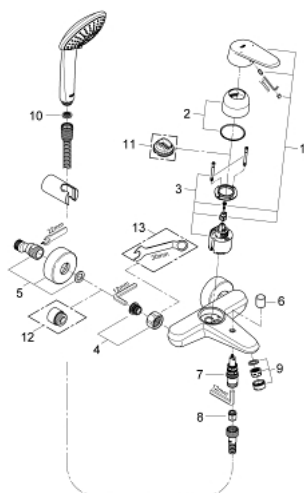

## 33 395 002 EURODISC COSMOPOLITAN MITIGEUR MONOCOMMANDE 1/2" BAIN/DOUCHE

### DESCRIPTION DU PRODUIT

- montage mural
- GROHE SilkMove cartouche en céramique 46 mm
- GROHE LongLife finition durable
- limiteur de débit ajustable
- inverseur automatique bain/douche
- mousseur
- clapet anti-retour intégré dans le départ de douche 1/2"
- raccords muraux S
- protégé contre le retour d'eau
- avec ensemble de douche
- douchette Euphoria 110 Champagne (27 222)
- support mural (27 056)
- flexible Relexaflex 1500 mm 1/2" x 1/2" (28 151)

### PIÈCES DE RECHANGE

- 1: Levier (Numéro de commande 46743000)
- 2: Capuchon (Numéro de commande 46427000)
- 3: Cartouche (Numéro de commande 46048000)
- 4: Eroue chromé avec partie filetée (Numéro de commande 45044000)
- 5: Raccord S mural (Numéro de commande 12662000)
- 6: Bouton d'inverseur (Numéro de commande 64309000)
- 7: Mécanisme d'inverseur (Numéro de commande 65655000)
- 8: Clapet anti-retour (Numéro de commande 08565000)
- 9: Mousseur (Numéro de commande 13952000)
- 10: Filtre (Numéro de commande 0700200M)
- 11: Limiteur de température (Numéro de commande 46308000)\*
- 12: Rallonge 3/4" 20 mm (Numéro de commande 0713000M)\*
- 13: clé spéciale (Numéro de commande 19377000)\*