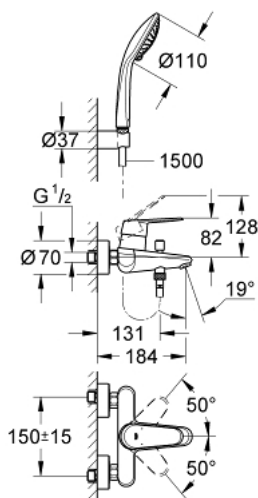

## 33 395 002 EURODISC COSMOPOLITAN MITIGEUR MONOCOMMANDE 1/2" BAIN/DOUCHE

### DESCRIPTION DU PRODUIT

- montage mural
- GROHE SilkMove cartouche en céramique 46 mm
- GROHE LongLife finition durable
- limiteur de débit ajustable
- inverseur automatique bain/douche
- mousseur
- clapet anti-retour intégré dans le départ de douche 1/2"
- raccords muraux S
- protégé contre le retour d'eau
- avec ensemble de douche
- douchette Euphoria 110 Champagne (27 222)
- support mural (27 056)
- flexible Relexaflex 1500 mm 1/2" x 1/2" (28 151)

### PIÈCES DE RECHANGE

- 1: Levier (Numéro de commande 46743000)
- 2: Capuchon (Numéro de commande 46427000)
- 3: Cartouche (Numéro de commande 46048000)
- 4: Eroue chromé avec partie filetée (Numéro de commande 45044000)
- 5: Raccord S mural (Numéro de commande 12662000)
- 6: Bouton d'inverseur (Numéro de commande 64309000)
- 7: Mécanisme d'inverseur (Numéro de commande 65655000)
- 8: Clapet anti-retour (Numéro de commande 08565000)
- 9: Mousseur (Numéro de commande 13952000)
- 10: Filtre (Numéro de commande 0700200M)
- 11: Limiteur de température (Numéro de commande 46308000)\*
- 12: Rallonge 3/4" 20 mm (Numéro de commande 0713000M)\*
- 13: clé spéciale (Numéro de commande 19377000)\*