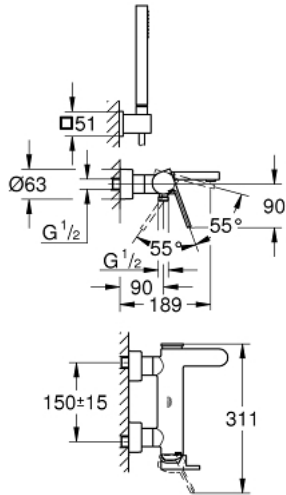

GROHE PLUS 33 547 003 خلاط البانيو المزود بمقبض فردي مقاس 1/2 بوصة

وصف المنتج

- مثبت على الجدار
- قلب سيراميك GROHE SilkMove 35 مم
- مع محدد درجة حرارة
- طلاء كروم GROHE LongLife
- محول آلي: حمام/دش
- مرغي المياه من رقائق معدنية
- مخرج دش 1/2 بوصة
- صمام مدمج مانع للإرجاع
- قارنات S مغطاة
- محمي من التدفق العكسي
- مع طقم دش
- دش يدوي Euphoria Cube Stick (27 698)
- حامل دش جداري (27 693)
- خرطوم Silverflex مقاس 1500 مم بسمك 1/2 بوصة × بوصة (28 364)

GROHE PLUS 33 547 003 خلط البانيو المزود بمقبض فردي مقاس 1/2 بوصة

قطع الغيار:

1: مقبض (48450000 رقم الطلب:-)

2: خرطوشة (46374000 رقم الطلب:-)

3: محول (48451000 رقم الطلب:-)

4: فلتر مياه (48009000 رقم الطلب:-)

5: صمام مانع للإرجاع (08565000 رقم الطلب:-)

6: وصلة مسمار 1/2 بوصة (45044000 رقم الطلب:-)

7: الوحدة (48453000 رقم الطلب:-)

8: مصفاة غبار (0700200M رقم الطلب:-)

9: طقم تطويلة 30 ملم* (46238000 رقم الطلب:-)