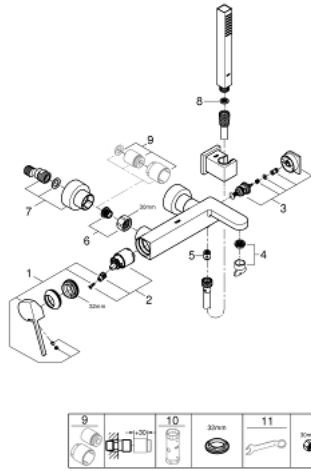

GROHE PLUS 33 547 003 خلاط البانيو المزود بمقبض فردي مقاس 1/2 بوصة

وصف المنتج

- مثبت على الجدار
- قلب سيراميك GROHE SilkMove 35 مم
- مع محدد درجة حرارة
- طلاء كروم GROHE LongLife
- محول آلي: حمام/دش
- مرغي المياه من رقائق معدنية
- مخرج دش 1/2 بوصة
- صمام مدمج مانع للإرجاع
- قارنات S مغطاة
- محمي من التدفق العكسي
- مع طقم دش
- دش يدوي Euphoria Cube Stick (27 698)
- حامل دش جداري (27 693)
- خرطوم Silverflex مقاس 1500 مم بسمك 1/2 بوصة × بوصة (28 364)

GROHE PLUS 33 547 003 خلط البانيو المزود بمقبض فردي مقاس 1/2 بوصة

قطع الغيار:

1: مقبض (48450000 رقم الطلب:-)

2: خرطوشة (46374000 رقم الطلب:-)

3: محول (48451000 رقم الطلب:-)

4: فلتر مياه (48009000 رقم الطلب:-)

5: صمام مانع للإرجاع (08565000 رقم الطلب:-)

6: وصلة مسمار 1/2 بوصة (45044000 رقم الطلب:-)

7: الوحدة (48453000 رقم الطلب:-)

8: مصفاة غبار (0700200M رقم الطلب:-)

9: طقم تطويلة 30 ملم* (46238000 رقم الطلب:-)