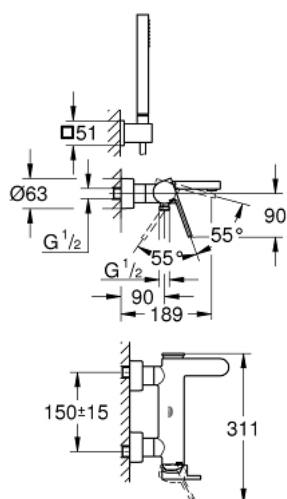

33 547 003 GROHE PLUS MITIGEUR MONOCOMMANDE 1/2" BAIN/DOUCHE

DESCRIPTION DU PRODUIT

- montage mural
- GROHE SilkMove cartouche en céramique 35 mm
- avec limiteur de température
- GROHE LongLife finition durable
- inverseur automatique bain/douche
- mousseur jet brise
- 1 sortie eau mitigée douche 1/2"
- clapet anti-retour intégré
- raccords S à rosace
- protégé contre le retour d'eau
- avec ensemble de douche
- douchette Euphoria Cube Stick (27 698)
- support mural (27 693 000)
- flexible de douche Silverflex 1500 mm (28 364)

33 547 003 GROHE PLUS MITIGEUR MONOCOMMANDE 1/2" BAIN/DOUCHE

PIÈCES DE RECHANGE

- 1: Levier (Numéro de commande 48450000)
- 2: Cartouche (Numéro de commande 46374000)
- 3: Mécanisme d'inverseur (Numéro de commande 48451000)
- 4: Mousseur (Numéro de commande 48009000)
- 5: Clapet anti-retour (Numéro de commande 08565000)
- 6: Eroue chromé avec partie fileté (Numéro de commande 45044000)
- 7: Raccord S mural (Numéro de commande 48453000)
- 8: Filtre (Numéro de commande 0700200M)
- 9: Rallonge 30 mm (Numéro de commande 46238000)*
- 10: Clef (Numéro de commande 19332000)*
- 11: clé spéciale (Numéro de commande 19377000)*