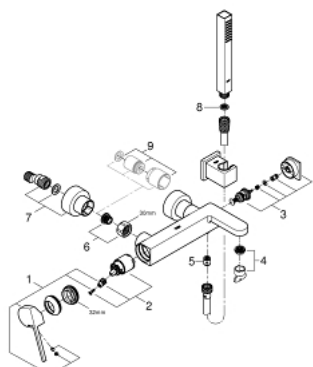

33 547 003 GROHE PLUS MITIGEUR MONOCOMMANDE 1/2" BAIN/DOUCHE

DESCRIPTION DU PRODUIT

- montage mural
- GROHE SilkMove cartouche en céramique 35 mm
- avec limiteur de température
- GROHE LongLife finition durable
- inverseur automatique bain/douche
- mousseur jet brise
- 1 sortie eau mitigée douche 1/2"
- clapet anti-retour intégré
- raccords S à rosace
- protégé contre le retour d'eau
- avec ensemble de douche
- douchette Euphoria Cube Stick (27 698)
- support mural (27 693 000)
- flexible de douche Silverflex 1500 mm (28 364)

33 547 003 GROHE PLUS MITIGEUR MONOCOMMANDE 1/2" BAIN/DOUCHE

PIÈCES DE RECHANGE

- 1: Levier (Numéro de commande 48450000)
- 2: Cartouche (Numéro de commande 46374000)
- 3: Mécanisme d'inverseur (Numéro de commande 48451000)
- 4: Mousseur (Numéro de commande 48009000)
- 5: Clapet anti-retour (Numéro de commande 08565000)
- 6: Eroue chromé avec partie fileté (Numéro de commande 45044000)
- 7: Raccord S mural (Numéro de commande 48453000)
- 8: Filtre (Numéro de commande 0700200M)
- 9: Rallonge 30 mm (Numéro de commande 46238000)*
- 10: Clef (Numéro de commande 19332000)*
- 11: clé spéciale (Numéro de commande 19377000)*