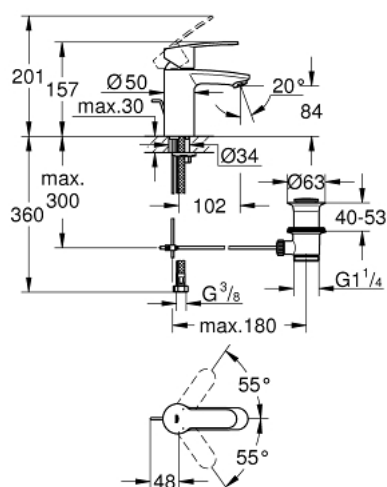

## 33 552 20E EUROSTYLE COSMOPOLITAN MITIGEUR MONOCOMMANDE 1/2" LAVABO TAILLE S

### DESCRIPTION DU PRODUIT

- GROHE SilkMove cartouche en céramique 35 mm
- limiteur de débit ajustable
- limiteur de température
- GROHE LongLife finition durable
- GROHE EcoJoy économie d'eau
- maximum flow rate (at 3 bar): 5 l/min
- mousseur SpeedClean, procédé anti-calcaire
- GROHE FastFixation
- tirette et garniture de vidage 1 1/4"
- flexibles de raccordement souples

### PIÈCES DE RECHANGE

- 1: Levier (Numéro de commande 46748000)
  - 2: Capuchon (Numéro de commande 46492000)
  - 3: bague fileté (Numéro de commande 46460000)
  - 4: Cartouche (Numéro de commande 46374000)
  - 5: Coulisse fileté (Numéro de commande 46739000)
  - 6: Mousseur (Numéro de commande 48159000)
  - 7: Fixation M26x1,5 (Numéro de commande 46671000)
  - 8: Garniture de vidage 1 1/4" (Numéro de commande 28910000)
  - 8.1: Clapet de vidage (Numéro de commande 07182000)
  - 8.2: Tige et rotule de vidage (Numéro de commande 07052000)
  - 9: Clef (Numéro de commande 19332000)\*
  - 10: Clef platte SW 46 mm à 6 pans (Numéro de commande 19017000)\*
  - 11: Tige et rotule de vidage (Numéro de commande 07341000)\*
- \* Accessoires en option