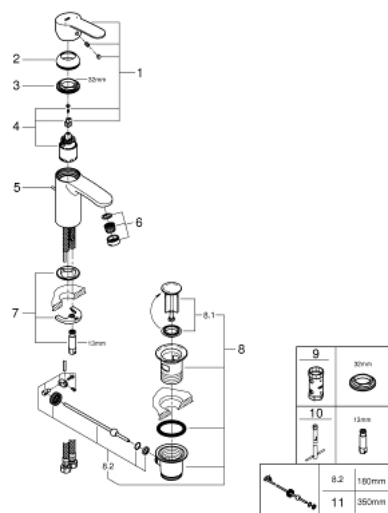

## 33 552 20E EUROSTYLE COSMOPOLITAN MITIGEUR MONOCOMMANDE 1/2" LAVABO TAILLE S

### DESCRIPTION DU PRODUIT

- GROHE SilkMove cartouche en céramique 35 mm
- limiteur de débit ajustable
- limiteur de température
- GROHE LongLife finition durable
- GROHE EcoJoy économie d'eau
- maximum flow rate (at 3 bar): 5 l/min
- mousseur SpeedClean, procédé anti-calcaire
- GROHE FastFixation
- tirette et garniture de vidage 1 1/4"
- flexibles de raccordement souples

### PIÈCES DE RECHANGE

- 1: Levier (Numéro de commande 46748000)
  - 2: Capuchon (Numéro de commande 46492000)
  - 3: bague fileté (Numéro de commande 46460000)
  - 4: Cartouche (Numéro de commande 46374000)
  - 5: Coulisse fileté (Numéro de commande 46739000)
  - 6: Mousseur (Numéro de commande 48159000)
  - 7: Fixation M26x1,5 (Numéro de commande 46671000)
  - 8: Garniture de vidage 1 1/4" (Numéro de commande 28910000)
  - 8.1: Clapet de vidage (Numéro de commande 07182000)
  - 8.2: Tige et rotule de vidage (Numéro de commande 07052000)
  - 9: Clef (Numéro de commande 19332000)\*
  - 10: Clef platte SW 46 mm à 6 pans (Numéro de commande 19017000)\*
  - 11: Tige et rotule de vidage (Numéro de commande 07341000)\*
- \* Accessoires en option