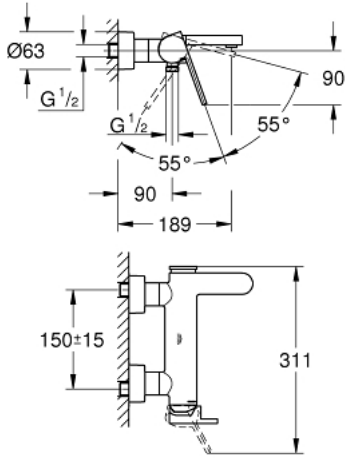

GROHE PLUS 33 553 003 خلاط البانيو المزود بمقبض فردي مقاس 1/2 بوصة

وصف المنتج

- مثبت على الجدار
- قلب سيراميك GROHE SilkMove 35 مم
- مع محدد درجة حرارة
- طلاء كروم GROHE LongLife
- محول آلي: حمام/دش
- مرغي المياه من رقائق معدنية
- مخرج دش 1/2 بوصة
- صمام مدمج مانع للإرجاع
- قارنات S مغطاة
- محمي من التدفق العكسي

GROHE PLUS 33 553 003 خلاط البانيو المزود بمقبض فردي مقاس 1/2 بوصة

قطع الغيار:

- 1: مقبض (48450000 رقم الطلب:-)
- 2: خرطوشة (46374000 رقم الطلب:-)
- 3: محول (48451000 رقم الطلب:-)
- 4: فلتر مياه (48009000 رقم الطلب:-)
- 5: صمام مانع للإرجاع (08565000 رقم الطلب:-)
- 6: وصلة مسمار 1/2 بوصة (45044000 رقم الطلب:-)
- 7: الوحدة (48453000 رقم الطلب:-)
- 8: طقم تطويلة 30 ملم* (46238000 رقم الطلب:-)
- 9: موسع مقبض* (19332000 رقم الطلب:-)
- 10: توسعة خاصة* (19377000 رقم الطلب:-)