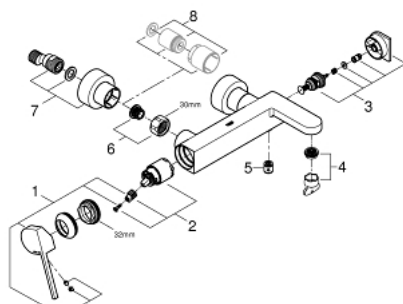

33 553 003 GROHE PLUS MITIGEUR MONOCOMMANDE 1/2" BAIN/DOUCHE

DESCRIPTION DU PRODUIT

- montage mural
- GROHE SilkMove cartouche en céramique 35 mm
- avec limiteur de température
- GROHE LongLife finition durable
- inverseur automatique bain/douche
- mousseur jet brise
- 1 sortie eau mitigée douche 1/2"
- clapet anti-retour intégré
- raccords S à rosace
- protégé contre le retour d'eau

33 553 003 GROHE PLUS MITIGEUR MONOCOMMANDE 1/2" BAIN/DOUCHE

PIÈCES DE RECHANGE

- 1: Levier (Numéro de commande 48450000)
- 2: Cartouche (Numéro de commande 46374000)
- 3: Mécanisme d'inverseur (Numéro de commande 48451000)
- 4: Mousseur (Numéro de commande 48009000)
- 5: Clapet anti-retour (Numéro de commande 08565000)
- 6: Ecrou chromé avec partie filetée (Numéro de commande 45044000)
- 7: Raccord S mural (Numéro de commande 48453000)
- 8: Rallonge 30 mm (Numéro de commande 46238000)*
- 9: Clef (Numéro de commande 19332000)*
- 10: clé spéciale (Numéro de commande 19377000)*