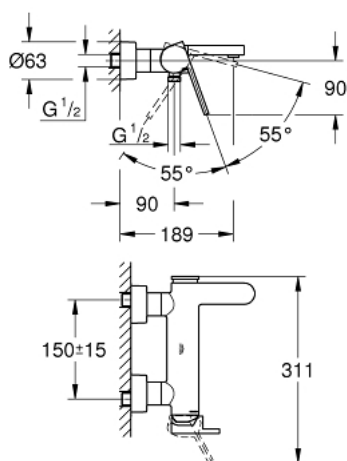

33 553 003 GROHE PLUS MITIGEUR MONOCOMMANDE 1/2" BAIN/DOUCHE

DESCRIPTION DU PRODUIT

- montage mural
- GROHE SilkMove cartouche en céramique 35 mm
- avec limiteur de température
- GROHE LongLife finition durable
- inverseur automatique bain/douche
- mousseur jet brise
- 1 sortie eau mitigée douche 1/2"
- clapet anti-retour intégré
- raccords S à rosace
- protégé contre le retour d'eau

33 553 003 GROHE PLUS MITIGEUR MONOCOMMANDE 1/2" BAIN/DOUCHE

PIÈCES DE RECHANGE

- 1: Levier (Numéro de commande 48450000)
- 2: Cartouche (Numéro de commande 46374000)
- 3: Mécanisme d'inverseur (Numéro de commande 48451000)
- 4: Mousseur (Numéro de commande 48009000)
- 5: Clapet anti-retour (Numéro de commande 08565000)
- 6: Ecrou chromé avec partie filetée (Numéro de commande 45044000)
- 7: Raccord S mural (Numéro de commande 48453000)
- 8: Rallonge 30 mm (Numéro de commande 46238000)*
- 9: Clef (Numéro de commande 19332000)*
- 10: clé spéciale (Numéro de commande 19377000)*