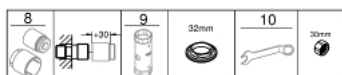

33 553 003 GROHE PLUS MITIGEUR MONOCOMMANDE 1/2" BAIN/DOUCHE

DESCRIPTION DU PRODUIT

- montage mural
- GROHE SilkMove cartouche en céramique 35 mm
- avec limiteur de température
- GROHE LongLife finition durable
- inverseur automatique bain/douche
- mousseur jet brise
- 1 sortie eau mitigée douche 1/2"
- clapet anti-retour intégré
- raccords S à rosace
- protégé contre le retour d'eau

33 553 003 GROHE PLUS MITIGEUR MONOCOMMANDE 1/2" BAIN/DOUCHE

PIÈCES DE RECHANGE

- 1: Levier (Numéro de commande 48450000)
- 2: Cartouche (Numéro de commande 46374000)
- 3: Mécanisme d'inverseur (Numéro de commande 48451000)
- 4: Mousseur (Numéro de commande 48009000)
- 5: Clapet anti-retour (Numéro de commande 08565000)
- 6: Ecrou chromé avec partie filetée (Numéro de commande 45044000)
- 7: Raccord S mural (Numéro de commande 48453000)
- 8: Rallonge 30 mm (Numéro de commande 46238000)*
- 9: Clef (Numéro de commande 19332000)*
- 10: clé spéciale (Numéro de commande 19377000)*