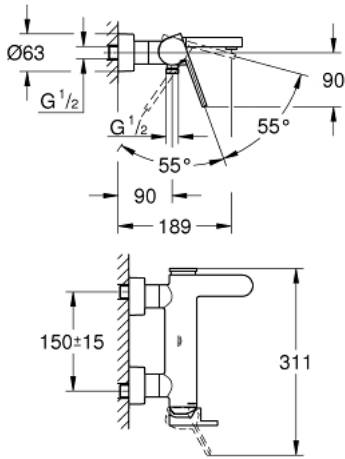

GROHE PLUS 33 553 AL3 خلاط البانيو المزود بمقبض فردي مقاس 1/2 بوصة

وصف المنتج

- مثبت على الجدار
- قلب سيراميك GROHE SilkMove 35 مم
- مع محدد درجة حرارة
- طلاء GROHE LongLife
- محول آلي: حمام/دش
- مرغي المياه من رقائق معدنية
- مخرج دش 1/2 بوصة
- صمام مدمج مانع للإرجاع
- قارنات S مغطاة
- محمي من التدفق العكسي