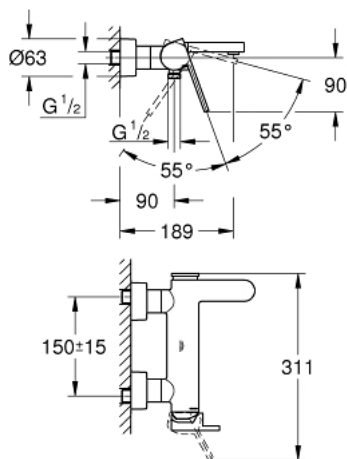

33 553 AL3 GROHE PLUS MITIGEUR MONOCOMMANDE 1/2" BAIN/DOUCHE

DESCRIPTION DU PRODUIT

- montage mural
- GROHE SilkMove cartouche en céramique 35 mm
- avec limiteur de température
- finition GROHE LongLife
- inverseur automatique bain/douche
- mousseur jet brise
- 1 sortie eau mitigée douche 1/2"
- clapet anti-retour intégré
- raccords S à rosace
- protégé contre le retour d'eau

33 553 AL3 GROHE PLUS MITIGEUR MONOCOMMANDE 1/2" BAIN/DOUCHE

PIÈCES DE RECHANGE

- 1: Levier (Numéro de commande 48450AL0)
- 2: Cartouche (Numéro de commande 46374000)
- 3: Mécanisme d'inverseur (Numéro de commande 48451AL0)
- 4: Mousseur (Numéro de commande 48009000)
- 5: Clapet anti-retour (Numéro de commande 08565000)
- 6: Ecrou chromé avec partie filetée (Numéro de commande 45044AL0)
- 7: Raccord S mural (Numéro de commande 48453AL0)
- 8: Rallonge 30 mm (Numéro de commande 46238000)*
- 9: Clef (Numéro de commande 19332000)*
- 10: clé spéciale (Numéro de commande 19377000)*