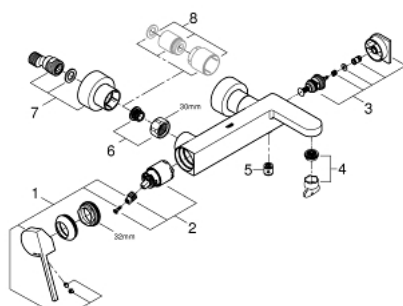

33 553 AL3 GROHE PLUS MITIGEUR MONOCOMMANDE 1/2" BAIN/DOUCHE

DESCRIPTION DU PRODUIT

- montage mural
- GROHE SilkMove cartouche en céramique 35 mm
- avec limiteur de température
- finition GROHE LongLife
- inverseur automatique bain/douche
- mousseur jet brise
- 1 sortie eau mitigée douche 1/2"
- clapet anti-retour intégré
- raccords S à rosace
- protégé contre le retour d'eau

33 553 AL3 GROHE PLUS MITIGEUR MONOCOMMANDE 1/2" BAIN/DOUCHE

PIÈCES DE RECHANGE

- 1: Levier (Numéro de commande 48450AL0)
- 2: Cartouche (Numéro de commande 46374000)
- 3: Mécanisme d'inverseur (Numéro de commande 48451AL0)
- 4: Mousseur (Numéro de commande 48009000)
- 5: Clapet anti-retour (Numéro de commande 08565000)
- 6: Ecrou chromé avec partie filetée (Numéro de commande 45044AL0)
- 7: Raccord S mural (Numéro de commande 48453AL0)
- 8: Rallonge 30 mm (Numéro de commande 46238000)*
- 9: Clef (Numéro de commande 19332000)*
- 10: clé spéciale (Numéro de commande 19377000)*