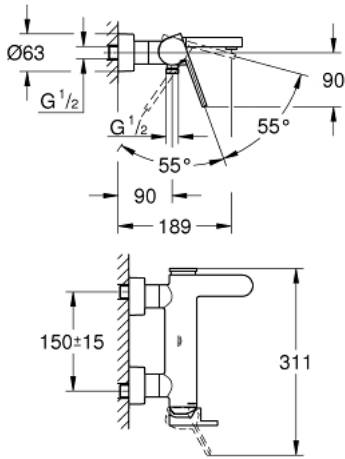

## GROHE PLUS 33 553 DC3 خلاط البانيو المزود بمقبض فردي مقاس 1/2 بوصة

وصف المنتج

- مثبت على الجدار
- قلب سيراميك GROHE SilkMove 35 مم
- مع محدد درجة حرارة
- طلاء GROHE LongLife
- محول آلي: حمام/دش
- مرغي المياه من رقائق معدنية
- مخرج دش 1/2 بوصة
- صمام مدمج مانع للإرجاع
- قارنات S مغطاة
- محمي من التدفق العكسي

## GROHE PLUS 33 553 DC3 خلاط البانيو المزود بمقبض فردي مقاس 1/2 بوصة

قطع الغيار:

- 1: مقبض (48450DC0 رقم الطلب:-)
- 2: خرطوشة (46374000 رقم الطلب:-)
- 3: محول (48451DC0 رقم الطلب:-)
- 4: فلتر مياه (48009000 رقم الطلب:-)
- 5: صمام مانع للإرجاع (08565000 رقم الطلب:-)
- 6: وصلة مسمار 1/2 بوصة (45044DC0 رقم الطلب:-)
- 7: الوحدة (48453DC0 رقم الطلب:- S)
- 8: طقم تطويلة 30 ملم\* (46238000 رقم الطلب:-)
- 9: موسع مقبس\* (19332000 رقم الطلب:-)
- 10: توسعة خاصة\* (19377000 رقم الطلب:-)