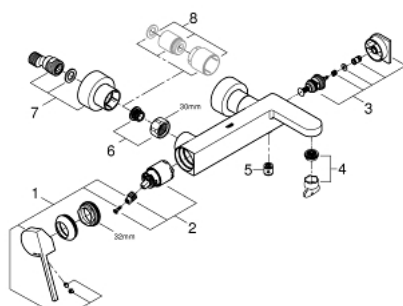

33 553 DC3 GROHE PLUS MITIGEUR MONOCOMMANDE 1/2" BAIN/DOUCHE

DESCRIPTION DU PRODUIT

- montage mural
- GROHE SilkMove cartouche en céramique 35 mm
- avec limiteur de température
- finition GROHE LongLife
- inverseur automatique bain/douche
- mousseur jet brise
- 1 sortie eau mitigée douche 1/2"
- clapet anti-retour intégré
- raccords S à rosace
- protégé contre le retour d'eau

33 553 DC3 GROHE PLUS MITIGEUR MONOCOMMANDE 1/2" BAIN/DOUCHE

PIÈCES DE RECHANGE

- 1: Levier (Numéro de commande 48450DC0)
- 2: Cartouche (Numéro de commande 46374000)
- 3: Mécanisme d'inverseur (Numéro de commande 48451DC0)
- 4: Mousseur (Numéro de commande 48009000)
- 5: Clapet anti-retour (Numéro de commande 08565000)
- 6: Ecrou chromé avec partie filetée (Numéro de commande 45044DC0)
- 7: Raccord S mural (Numéro de commande 48453DC0)
- 8: Rallonge 30 mm (Numéro de commande 46238000)*
- 9: Clef (Numéro de commande 19332000)*
- 10: clé spéciale (Numéro de commande 19377000)*