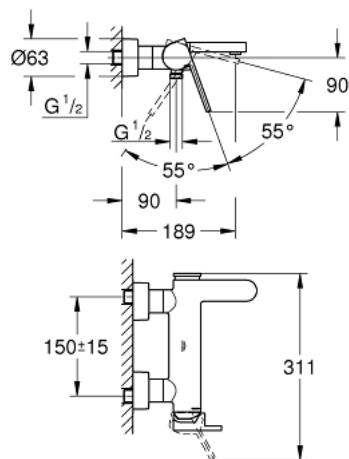

33 553 DC3 GROHE PLUS MITIGEUR MONOCOMMANDE 1/2" BAIN/DOUCHE

DESCRIPTION DU PRODUIT

- montage mural
- GROHE SilkMove cartouche en céramique 35 mm
- avec limiteur de température
- finition GROHE LongLife
- inverseur automatique bain/douche
- mousseur jet brise
- 1 sortie eau mitigée douche 1/2"
- clapet anti-retour intégré
- raccords S à rosace
- protégé contre le retour d'eau

33 553 DC3 GROHE PLUS MITIGEUR MONOCOMMANDE 1/2" BAIN/DOUCHE

PIÈCES DE RECHANGE

- 1: Levier (Numéro de commande 48450DC0)
- 2: Cartouche (Numéro de commande 46374000)
- 3: Mécanisme d'inverseur (Numéro de commande 48451DC0)
- 4: Mousseur (Numéro de commande 48009000)
- 5: Clapet anti-retour (Numéro de commande 08565000)
- 6: Ecrou chromé avec partie filetée (Numéro de commande 45044DC0)
- 7: Raccord S mural (Numéro de commande 48453DC0)
- 8: Rallonge 30 mm (Numéro de commande 46238000)*
- 9: Clef (Numéro de commande 19332000)*
- 10: clé spéciale (Numéro de commande 19377000)*