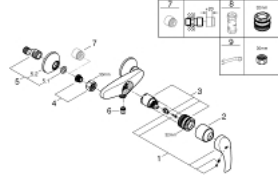

EUROSMART 33 555 002 خلاط الدش المزود بمقبض فردي مقاس 1/2 بوصة

وصف المنتج

- مثبت على الجدار
- قلب سيراميك GROHE SilkMove 35 مم
- مع محدد درجة حرارة
- طلاء كروم GROHE LongLife
- محدد معدل تدفق قابل للتعديل
- مخرج قاعدة دش 1/2 بوصة بصمام لا رجعي مدمج
- القارنات S
- شمسات جدارية معدنية
- محمي من التدفق العكسي

## EUROSMART 33 555 002 خلاط الدش المزود بمقبض فردي مقاس 1/2 بوصة

قطع الغيار:

1: مقبض (46898000 رقم الطلب:-)

2: غطاء (46899000 رقم الطلب:-)

3: خرطوشة (46374000 رقم الطلب:-)

4: وصلة مسمار 1/2 بوصة (45044000 رقم الطلب:-)

5: الوحدة (12075000 رقم الطلب:-) S

5.1: عازل (01386000 رقم الطلب:-)

5.2: غطاء مثقوب من المنتصف (02210000 رقم الطلب:-)

6: صمام مانع للإرجاع (48276000 رقم الطلب:-)

7: تطويلة 3/4 بوصة، 20 ملم (07130000 رقم الطلب:-)\*