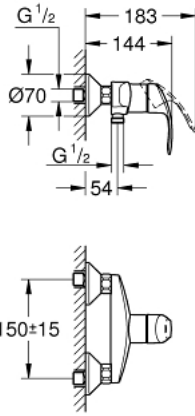

EUROSMART 33 555 002 خلاط الدش المزود بمقبض فردي مقاس 1/2 بوصة

وصف المنتج

- مثبت على الجدار
- قلب سيراميك GROHE SilkMove 35 مم
- مع محدد درجة حرارة
- طلاء كروم GROHE LongLife
- محدد معدل تدفق قابل للتعديل
- مخرج قاعدة دش 1/2 بوصة بصمام لا رجعي مدمج
- القارنات S
- شمسات جدارية معدنية
- محمي من التدفق العكسي

## EUROSMART 33 555 002 خلاط الدش المزود بمقبض فردي مقاس 1/2 بوصة

قطع الغيار:

1: مقبض (46898000 رقم الطلب:-)

2: غطاء (46899000 رقم الطلب:-)

3: خرطوشة (46374000 رقم الطلب:-)

4: وصلة مسمار 1/2 بوصة (45044000 رقم الطلب:-)

5: الوحدة (12075000 رقم الطلب:-) S

5.1: عازل (01386000 رقم الطلب:-)

5.2: غطاء مثقوب من المنتصف (02210000 رقم الطلب:-)

6: صمام مانع للإرجاع (48276000 رقم الطلب:-)

7: تطويلة 3/4 بوصة، 20 ملم (07130000 رقم الطلب:-)\*