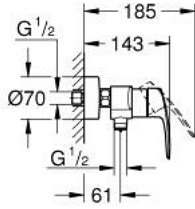

EUROSMART 33 555 243 3 خلاط الدش المزود بمقبض فردي مقاس 1/2 بوصة

وصف المنتج

- مثبت على الجدار
- قلب سيراميك GROHE SilkMove 35 مم
- محدد معدل تدفق قابل للتعديل
- مع محدد درجة حرارة
- مخرج قاعدة دش 1/2 بوصة بصمام لارجعي مدمج
- القارنات S
- شمسات جدارية معدنية
- محمي من التدفق العكسي

EUROSMART 33 555 243 3 خلاط الدش المزود بمقبض فردي مقاس 1/2 بوصة

قطع الغيار:

1: مقبض (485422430 رقم الطلب):-

2: خرطوشة (46374000 رقم الطلب):-

3: صمام مانع للإرجاع (42601000 رقم الطلب):-

4: وصلة مسمار 1/2 بوصة (450442430 رقم الطلب):-

5: الوحدة (126622430 رقم الطلب): S

6: تطويلة 3/4 بوصة، 20 ملم (0713000M رقم الطلب):-

7: موسع مقبس (19332000 رقم الطلب):*

8: توسعة خاصة (19377000 رقم الطلب):*

* إكسسوارات اختيارية*