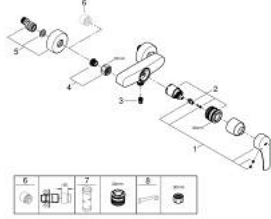

EUROSMART 33 555 243 3 خلاط الدش المزود بمقبض فردي مقاس 1/2 بوصة

وصف المنتج

- مثبت على الجدار
- قلب سيراميك GROHE SilkMove 35 مم
- محدد معدل تدفق قابل للتعديل
- مع محدد درجة حرارة
- مخرج قاعدة دش 1/2 بوصة بصمام لارجعي مدمج
- القارنات S
- شمسات جدارية معدنية
- محمي من التدفق العكسي

EUROSMART 33 555 243 3 خلاط الدش المزود بمقبض فردي مقاس 1/2 بوصة

قطع الغيار:

1: مقبض (485422430 رقم الطلب):-

2: خرطوشة (46374000 رقم الطلب):-

3: صمام مانع للإرجاع (42601000 رقم الطلب):-

4: وصلة مسمار 1/2 بوصة (450442430 رقم الطلب):-

5: الوحدة (126622430 رقم الطلب): S

6: تطويلة 3/4 بوصة، 20 ملم (0713000M رقم الطلب):-

7: موسع مقبس (19332000 رقم الطلب):*

8: توسعة خاصة (19377000 رقم الطلب):*

* إكسسوارات اختيارية*