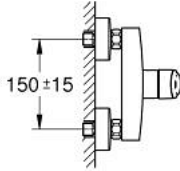

EUROSMART 33 555 243 3 خلاط الدش المزود بمقبض فردي مقاس 1/2 بوصة

وصف المنتج

- مثبت على الجدار
- قلب سيراميك GROHE SilkMove 35 مم
- محدد معدل تدفق قابل للتعديل
- مع محدد درجة حرارة
- مخرج قاعدة دش 1/2 بوصة بصمام لارجعي مدمج
- القارنات S
- شمسات جدارية معدنية
- محمي من التدفق العكسي

EUROSMART 33 555 243 3 خلاط الدش المزود بمقبض فردي مقاس 1/2 بوصة

قطع الغيار:

1: مقبض (485422430 رقم الطلب):-

2: خرطوشة (46374000 رقم الطلب):-

3: صمام مانع للإرجاع (42601000 رقم الطلب):-

4: وصلة مسمار 1/2 بوصة (450442430 رقم الطلب):-

5: الوحدة (126622430 رقم الطلب): S

6: تطويلة 3/4 بوصة، 20 ملم (0713000M رقم الطلب):-

7: موسع مقبس (19332000 رقم الطلب):*

8: توسعة خاصة (19377000 رقم الطلب):*

* إكسسوارات اختيارية*