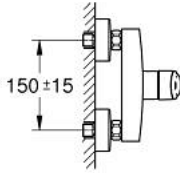

EUROSMART 33 555 30F خلاط الدش المزود بمقبض فردي مقاس 1/2 بوصة

وصف المنتج

- مثبت على الجدار
- قلب سيراميك GROHE SilkMove 35 مم
- محدد معدل تدفق قابل للتعديل
- مع محدد درجة حرارة
- طلاء كروم GROHE LongLife
- مخرج قاعدة دش 1/2 بوصة بصمام لا رجعي مدمج
- القارنات S
- شمسات جدارية معدنية
- محمي من التدفق العكسي
- professional edition

EUROSMART 33 555 30F خلاط الدش المزود بمقبض فردي مقاس 1/2 بوصة

قطع الغيار:

1: مقبض (رقم الطلب: 48542000)

2: خرطوشة (رقم الطلب: 46374000)

3: صمام مانع للإرجاع (رقم الطلب: 49164000)

4: وصلة مسمار 1/2 بوصة (رقم الطلب: 45044000)

5: الوحدة (رقم الطلب: 12662000 S)

6: تطويلة 3/4 بوصة، 20 ملم (رقم الطلب: 0713000M)*

7: موسع مقبس (رقم الطلب: 19332000)*

8: توسعة خاصة (رقم الطلب: 19377000)*

* إكسسوارات اختيارية