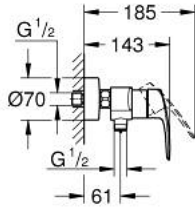

EUROSMART 33 555 30F خلاط الدش المزود بمقبض فردي مقاس 1/2 بوصة

وصف المنتج

- مثبت على الجدار
- قلب سيراميك GROHE SilkMove 35 مم
- محدد معدل تدفق قابل للتعديل
- مع محدد درجة حرارة
- طلاء كروم GROHE LongLife
- مخرج قاعدة دش 1/2 بوصة بصمام لا رجعي مدمج
- القارنات S
- شمسات جدارية معدنية
- محمي من التدفق العكسي
- professional edition

EUROSMART 33 555 30F خلاط الدش المزود بمقبض فردي مقاس 1/2 بوصة

قطع الغيار:

1: مقبض (رقم الطلب: 48542000)

2: خرطوشة (رقم الطلب: 46374000)

3: صمام مانع للإرجاع (رقم الطلب: 49164000)

4: وصلة مسمار 1/2 بوصة (رقم الطلب: 45044000)

5: الوحدة (رقم الطلب: 12662000 S)

6: تطويلة 3/4 بوصة، 20 ملم (رقم الطلب: 0713000M)*

7: موسع مقبس (رقم الطلب: 19332000)*

8: توسعة خاصة (رقم الطلب: 19377000)*

* إكسسوارات اختيارية