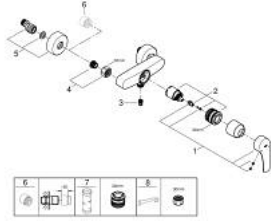

EUROSMART 33 555 30F خلاط الدش المزود بمقبض فردي مقاس 1/2 بوصة

وصف المنتج

- مثبت على الجدار
- قلب سيراميك GROHE SilkMove 35 مم
- محدد معدل تدفق قابل للتعديل
- مع محدد درجة حرارة
- طلاء كروم GROHE LongLife
- مخرج قاعدة دش 1/2 بوصة بصمام لا رجعي مدمج
- القارنات S
- شمسات جدارية معدنية
- محمي من التدفق العكسي
- professional edition

EUROSMART 33 555 30F خلاط الدش المزود بمقبض فردي مقاس 1/2 بوصة

قطع الغيار:

1: مقبض (رقم الطلب: 48542000)

2: خرطوشة (رقم الطلب: 46374000)

3: صمام مانع للإرجاع (رقم الطلب: 49164000)

4: وصلة مسمار 1/2 بوصة (رقم الطلب: 45044000)

5: الوحدة (رقم الطلب: 12662000 S)

6: تطويلة 3/4 بوصة، 20 ملم (رقم الطلب: 0713000M)*

7: موسع مقبس (رقم الطلب: 19332000)*

8: توسعة خاصة (رقم الطلب: 19377000)*

* إكسسوارات اختيارية