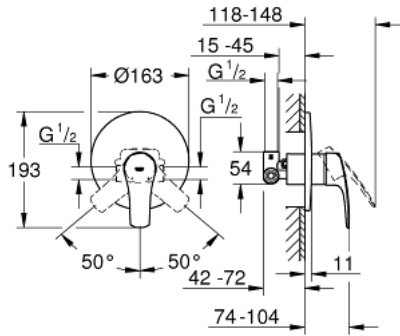

EUROSMART 33 556 003 خلاط الدش المزود بمقبض فردي مقاس 1/2 بوصة

وصف المنتج

• التركيب الجداري

• قلب سيراميك GROHE SilkMove 46 مم

• طلاء كروم GROHE LongLife

• شمسة GROHE QuickFix بتركيب مغطى

• set for final installation (19 451 003)

• rough-in set for wall mounted shower mixer

• محدد معدل تدفق قابل للتعديل

• عازل الترس والعامود

• شمسة جدارية معدنية

• محدد درجة الحرارة الاختياري بالرقم المرجعي 46 308

EUROSMART 33 556 003 خلاط الدش المزود بمقبض فردي مقاس 1/2 بوصة

قطع الغيار:

- 1: مقبض (48549000 رقم الطلب).
- 2: غطاء مثقوب من المنتصف (46904000 رقم الطلب).
- 3: غطاء (06874000 رقم الطلب).
- 4: خرطوشة (46048000 رقم الطلب).
- 5: محدد درجة الحرارة* (46308000 رقم الطلب).
- 6: طقم تطويلة* (46191000 رقم الطلب).
- 7: طقم تطويلة* (46343000 رقم الطلب).