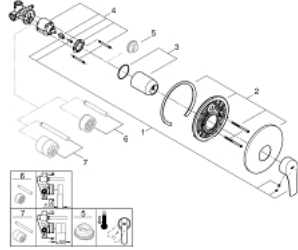

EUROSMART 33 556 003 خلاط الدش المزود بمقبض فردي مقاس 1/2 بوصة

وصف المنتج

• التركيب الجداري

• قلب سيراميك GROHE SilkMove 46 مم

• طلاء كروم GROHE LongLife

• شمسة GROHE QuickFix بتركيب مغطى

• set for final installation (19 451 003)

• rough-in set for wall mounted shower mixer

• محدد معدل تدفق قابل للتعديل

• عازل الترس والعامود

• شمسة جدارية معدنية

• محدد درجة الحرارة الاختياري بالرقم المرجعي 46 308

EUROSMART 33 556 003 خلاط الدش المزود بمقبض فردي مقاس 1/2 بوصة

قطع الغيار:

- 1: مقبض (48549000 رقم الطلب).
- 2: غطاء مثقوب من المنتصف (46904000 رقم الطلب).
- 3: غطاء (06874000 رقم الطلب).
- 4: خرطوشة (46048000 رقم الطلب).
- 5: محدد درجة الحرارة* (46308000 رقم الطلب).
- 6: طقم تطويلة* (46191000 رقم الطلب).
- 7: طقم تطويلة* (46343000 رقم الطلب).