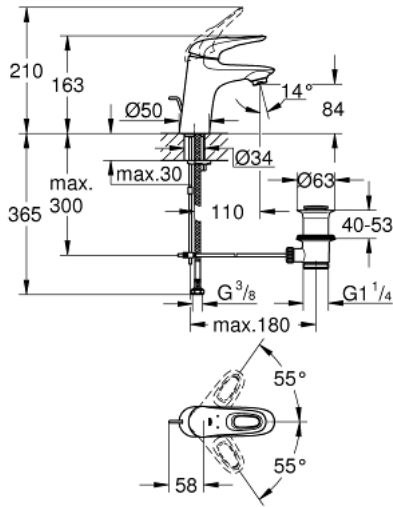

EUROSTYLE 33 558 003 خلاط حوض بمقبض فردي بقياس 1/2 بوصة مقاس صغير

وصف المنتج

- مقبض معدني مستدير
- قلب سيراميك GROHE SilkMove 35 مم
- محدد معدل تدفق قابل للتعديل
- مع محدد درجة حرارة
- طلاء كروم GROHE LongLife
- تقنية GROHE EcoJoy لمياه أقل وتدفق ممتاز
- maximum flow rate (at 3 bar): 5 l/min
- GROHE FastFixation rapid installation system
- مجموعة تصريف المياه بقياس 1 1/4 بوصة
- خراطيم توصيل مرنة

EUROSTYLE 33 558 003 خلاط حوض بمقبض فردي بقياس 1/2 بوصة مقاس صغير

قطع الغيار:

- 1: مقبض (46938000 رقم الطلب:-)
- 2: غطاء (46492000 رقم الطلب:-)
- 3: وحدة مسمار (46460000 رقم الطلب:-)
- 4: خرطوشة (46374000 رقم الطلب:-)
- 5: شداد (46739000 رقم الطلب:-)
- 6: فلتر مياه (48159000 رقم الطلب:-)
- 7: طقم تركيب ساق (46671000 رقم الطلب:-)
- 8: مجموعة تصريف بقياس 1 1/4 بوصة (28910000 رقم الطلب:-)
- 8.1: فيشه (07182000 رقم الطلب:-)
- 8.2: عامود غير متمركز (07052000 رقم الطلب:-)
- 9: عامود غير متمركز* (07341000 رقم الطلب:-)
- 10: موسع مقبس* (19332000 رقم الطلب:-)
- 11: مفتاح تحميل* (19017000 رقم الطلب:-)