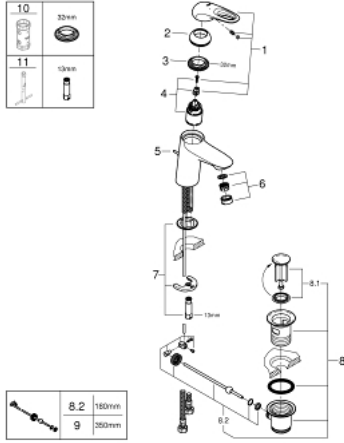

EUROSTYLE 33 558 003 خلاط حوض بمقبض فردي بقياس 1/2 بوصة مقاس صغير

وصف المنتج

- مقبض معدني مستدير
- قلب سيراميك GROHE SilkMove 35 مم
- محدد معدل تدفق قابل للتعديل
- مع محدد درجة حرارة
- طلاء كروم GROHE LongLife
- تقنية GROHE EcoJoy لمياه أقل وتدفق ممتاز
- maximum flow rate (at 3 bar): 5 l/min
- GROHE FastFixation rapid installation system
- مجموعة تصريف المياه بقياس 1 1/4 بوصة
- خراطيم توصيل مرنة

EUROSTYLE 33 558 003 خلاط حوض بمقبض فردي بقياس 1/2 بوصة مقاس صغير

قطع الغيار:

- 1: مقبض (46938000 رقم الطلب:-)
- 2: غطاء (46492000 رقم الطلب:-)
- 3: وحدة مسمار (46460000 رقم الطلب:-)
- 4: خرطوشة (46374000 رقم الطلب:-)
- 5: شداد (46739000 رقم الطلب:-)
- 6: فلتر مياه (48159000 رقم الطلب:-)
- 7: طقم تركيب ساق (46671000 رقم الطلب:-)
- 8: مجموعة تصريف بقياس 1 1/4 بوصة (28910000 رقم الطلب:-)
- 8.1: فيشه (07182000 رقم الطلب:-)
- 8.2: عامود غير متمركز (07052000 رقم الطلب:-)
- 9: عامود غير متمركز* (07341000 رقم الطلب:-)
- 10: موسع مقبس* (19332000 رقم الطلب:-)
- 11: مفتاح تحميل* (19017000 رقم الطلب:-)