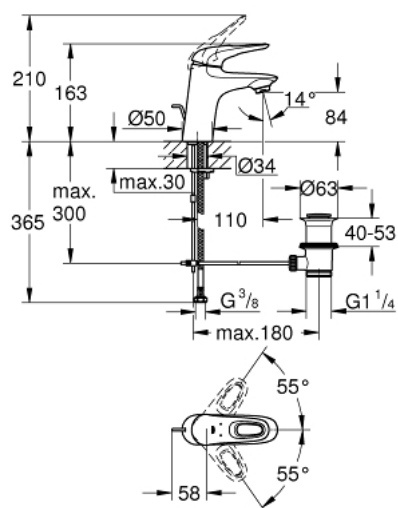

## 33 558 003 EUROSTYLE MITIGEUR MONOCOMMANDE 1/2" LAVABO TAILLE S

### DESCRIPTION DU PRODUIT

- poignées étrier en métal
- GROHE SilkMove cartouche en céramique 35 mm
- limiteur de débit ajustable
- avec limiteur de température
- GROHE LongLife finition durable
- GROHE EcoJoy économie d'eau
- maximum flow rate (at 3 bar): 5 l/min
- GROHE FastFixation installation rapide
- tirette et garniture de vidage 1 1/4"
- flexibles de raccordement souples

### PIÈCES DE RECHANGE

- 1: Levier (Numéro de commande 46938000)
  - 2: Capuchon (Numéro de commande 46492000)
  - 3: bague filetée (Numéro de commande 46460000)
  - 4: Cartouche (Numéro de commande 46374000)
  - 5: Coulisse filetée (Numéro de commande 46739000)
  - 6: Mousseur (Numéro de commande 48159000)
  - 7: Fixation M26x1,5 (Numéro de commande 46671000)
  - 8: Garniture de vidage 1 1/4" (Numéro de commande 28910000)
  - 8.1: Clapet de vidage (Numéro de commande 07182000)
  - 8.2: Tige et rotule de vidage (Numéro de commande 07052000)
  - 9: Tige et rotule de vidage (Numéro de commande 07341000)\*
  - 10: Clef (Numéro de commande 19332000)\*
  - 11: Clef platte SW 46 mm à 6 pans (Numéro de commande 19017000)\*
- \* Accessoires en option