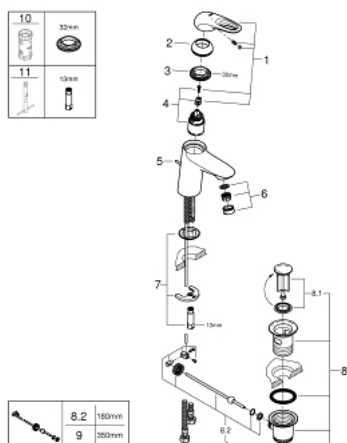

## 33 558 003 EUROSTYLE MITIGEUR MONOCOMMANDE 1/2" LAVABO TAILLE S

### DESCRIPTION DU PRODUIT

- poignées étrier en métal
- GROHE SilkMove cartouche en céramique 35 mm
- limiteur de débit ajustable
- avec limiteur de température
- GROHE LongLife finition durable
- GROHE EcoJoy économie d'eau
- maximum flow rate (at 3 bar): 5 l/min
- GROHE FastFixation installation rapide
- tirette et garniture de vidage 1 1/4"
- flexibles de raccordement souples

### PIÈCES DE RECHANGE

- 1: Levier (Numéro de commande 46938000)
  - 2: Capuchon (Numéro de commande 46492000)
  - 3: bague filetée (Numéro de commande 46460000)
  - 4: Cartouche (Numéro de commande 46374000)
  - 5: Coulisse filetée (Numéro de commande 46739000)
  - 6: Mousseur (Numéro de commande 48159000)
  - 7: Fixation M26x1,5 (Numéro de commande 46671000)
  - 8: Garniture de vidage 1 1/4" (Numéro de commande 28910000)
  - 8.1: Clapet de vidage (Numéro de commande 07182000)
  - 8.2: Tige et rotule de vidage (Numéro de commande 07052000)
  - 9: Tige et rotule de vidage (Numéro de commande 07341000)\*
  - 10: Clef (Numéro de commande 19332000)\*
  - 11: Clef platte SW 46 mm à 6 pans (Numéro de commande 19017000)\*
- \* Accessoires en option