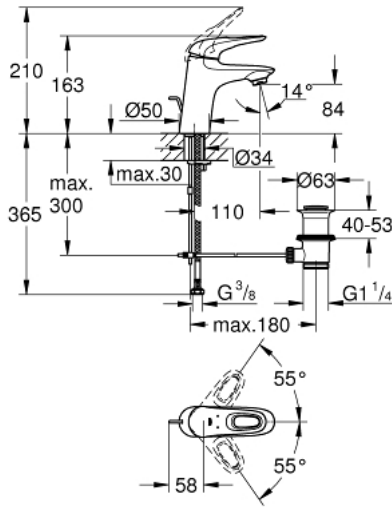

EUROSTYLE 33 558 LS3 خلاط حوض بمقبض فردي بقياس 1/2 بوصة مقاس صغير

وصف المنتج

- مقبض معدني مستدير
- قلب سيراميك GROHE SilkMove 35 مم
- محدد معدل تدفق قابل للتعديل
- مع محدد درجة حرارة
- طلاء GROHE LongLife
- تقنية GROHE EcoJoy لمياه أقل وتدفق ممتاز
- maximum flow rate (at 3 bar): 5 l/min
- GROHE FastFixation rapid installation system
- مجموعة تصريف المياه بقياس 1 1/4 بوصة
- خراطيم توصيل مرنة

EUROSTYLE 33 558 LS3 خلاط حوض بمقبض فردي بقياس 1/2 بوصة مقاس صغير

قطع الغيار:

- 1: مقبض (46938LS0 رقم الطلب).
- 2: غطاء (46492000 رقم الطلب).
- 3: وحده مسمار (46460000 رقم الطلب).
- 4: خرطوشة (46374000 رقم الطلب).
- 5: شداد (46739000 رقم الطلب).
- 6: فلتر مياه (48159000 رقم الطلب).
- 7: طقم تركيب ساق (46671000 رقم الطلب).
- 8: مجموعة تصريف بقياس 1 1/4 بوصة (28910000 رقم الطلب).
- 8.1: فيشه (07182000 رقم الطلب).
- 8.2: عامود غير متمركز (07052000 رقم الطلب).
- 9: عامود غير متمركز* (07341000 رقم الطلب).
- 10: موسع مقبس* (19332000 رقم الطلب).
- 11: مفتاح تحميل* (19017000 رقم الطلب).