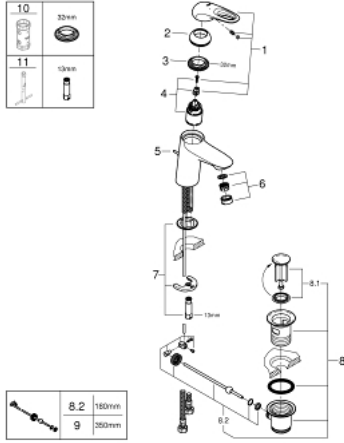

EUROSTYLE 33 558 LS3 خلاط حوض بمقبض فردي بقياس 1/2 بوصة مقاس صغير

وصف المنتج

- مقبض معدني مستدير
- قلب سيراميك GROHE SilkMove 35 مم
- محدد معدل تدفق قابل للتعديل
- مع محدد درجة حرارة
- طلاء GROHE LongLife
- تقنية GROHE EcoJoy لمياه أقل وتدفق ممتاز
- maximum flow rate (at 3 bar): 5 l/min
- GROHE FastFixation rapid installation system
- مجموعة تصريف المياه بقياس 1 1/4 بوصة
- خراطيم توصيل مرنة

EUROSTYLE 33 558 LS3 خلاط حوض بمقبض فردي بقياس 1/2 بوصة مقاس صغير

قطع الغيار:

- 1: مقبض (46938LS0 رقم الطلب).
- 2: غطاء (46492000 رقم الطلب).
- 3: وحده مسمار (46460000 رقم الطلب).
- 4: خرطوشة (46374000 رقم الطلب).
- 5: شداد (46739000 رقم الطلب).
- 6: فلتر مياه (48159000 رقم الطلب).
- 7: طقم تركيب ساق (46671000 رقم الطلب).
- 8: مجموعة تصريف بقياس 1 1/4 بوصة (28910000 رقم الطلب).
- 8.1: فيشه (07182000 رقم الطلب).
- 8.2: عامود غير متمركز (07052000 رقم الطلب).
- 9: عامود غير متمركز* (07341000 رقم الطلب).
- 10: موسع مقبس* (19332000 رقم الطلب).
- 11: مفتاح تحميل* (19017000 رقم الطلب).