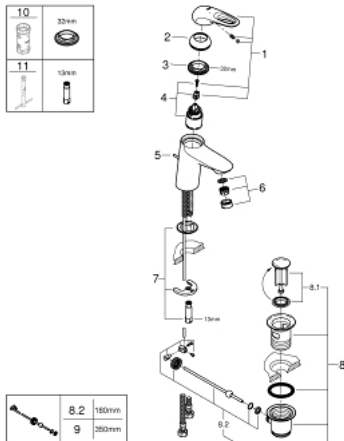

33 558 LS3 EUROSTYLE MITIGEUR MONOCOMMANDE 1/2" LAVABO TAILLE S

DESCRIPTION DU PRODUIT

- poignées étrier en métal
- GROHE SilkMove cartouche en céramique 35 mm
- limiteur de débit ajustable
- avec limiteur de température
- finition GROHE LongLife
- GROHE EcoJoy économie d'eau
- maximum flow rate (at 3 bar): 5 l/min
- GROHE FastFixation installation rapide
- tirette et garniture de vidage 1 1/4"
- flexibles de raccordement souples

33 558 LS3 EUROSTYLE MITIGEUR MONOCOMMANDE 1/2" LAVABO TAILLE S

PIÈCES DE RECHANGE

- 1: Levier (Numéro de commande 46938LS0)
 - 2: Capuchon (Numéro de commande 46492000)
 - 3: bague fileté (Numéro de commande 46460000)
 - 4: Cartouche (Numéro de commande 46374000)
 - 5: Coulisse fileté (Numéro de commande 46739000)
 - 6: Mousseur (Numéro de commande 48159000)
 - 7: Fixation M26x1,5 (Numéro de commande 46671000)
 - 8: Garniture de vidage 1 1/4" (Numéro de commande 28910000)
 - 8.1: Clapet de vidage (Numéro de commande 07182000)
 - 8.2: Tige et rotule de vidage (Numéro de commande 07052000)
 - 9: Tige et rotule de vidage (Numéro de commande 07341000)*
 - 10: Clef (Numéro de commande 19332000)*
 - 11: Clef platte SW 46 mm à 6 pans (Numéro de commande 19017000)*
- * Accessoires en option