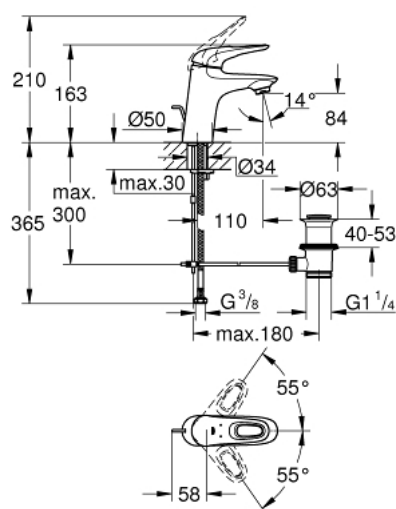

33 558 LS3 EUROSTYLE MITIGEUR MONOCOMMANDE 1/2" LAVABO TAILLE S

DESCRIPTION DU PRODUIT

- poignées étrier en métal
- GROHE SilkMove cartouche en céramique 35 mm
- limiteur de débit ajustable
- avec limiteur de température
- finition GROHE LongLife
- GROHE EcoJoy économie d'eau
- maximum flow rate (at 3 bar): 5 l/min
- GROHE FastFixation installation rapide
- tirette et garniture de vidage 1 1/4"
- flexibles de raccordement souples

33 558 LS3 EUROSTYLE MITIGEUR MONOCOMMANDE 1/2" LAVABO TAILLE S

PIÈCES DE RECHANGE

- 1: Levier (Numéro de commande 46938LS0)
 - 2: Capuchon (Numéro de commande 46492000)
 - 3: bague fileté (Numéro de commande 46460000)
 - 4: Cartouche (Numéro de commande 46374000)
 - 5: Coulisse fileté (Numéro de commande 46739000)
 - 6: Mousseur (Numéro de commande 48159000)
 - 7: Fixation M26x1,5 (Numéro de commande 46671000)
 - 8: Garniture de vidage 1 1/4" (Numéro de commande 28910000)
 - 8.1: Clapet de vidage (Numéro de commande 07182000)
 - 8.2: Tige et rotule de vidage (Numéro de commande 07052000)
 - 9: Tige et rotule de vidage (Numéro de commande 07341000)*
 - 10: Clef (Numéro de commande 19332000)*
 - 11: Clef platte SW 46 mm à 6 pans (Numéro de commande 19017000)*
- * Accessoires en option