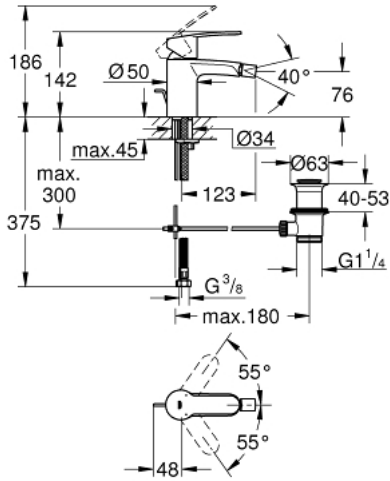

EUROSTYLE COSMOPOLITAN 33 565 002 خلاط بيديه بمقبض فردي بقياس 1/2 بوصة مقاس صغير

وصف المنتج

- قلب سيراميك GROHE SilkMove 35
- محدد معدل تدفق قابل للتعديل
- أدنى معدل للتدفق قابل للتعديل 2.5 ل/د تقريباً
- طلاء كروم GROHE LongLife
- تقنية GROHE EcoJoy لمياه أقل وتدفق ممتاز
- maximum flow rate (at 3 bar): 5 l/min
- نظام التركيب GROHE QuickFix بدعم أوسط
- مرغي المياه بمفصل كروي
- مجموعة تصريف المياه بقياس 1 1/4 بوصة
- خراطيم توصيل مرنة
- محدد درجة الحرارة الاختياري بالرقم المرجعي 46 375

EUROSTYLE COSMOPOLITAN 33 565 002 خلاط بيديه بمقبض فردي بقياس 1/2 بوصة
مقاس صغير

قطع الغيار:

- 1: مقبض (رقم الطلب: 46748000)
- 2: غطاء (رقم الطلب: 46492000)
- 3: وحدة مسمار (رقم الطلب: 46460000)
- 4: خرطوشة (رقم الطلب: 46374000)
- 5: شداد (رقم الطلب: 46739000)
- 6: فلتر مياه (رقم الطلب: 13998000)
- 7: طقم تركيب ساق (رقم الطلب: 46671000)
- 8: مجموعة تصريف بقياس 1 1/4 بوصة (رقم الطلب: 28910000)
- 8.1: فيشه (رقم الطلب: 07182000)
- 8.2: عامود غير متمركز (رقم الطلب: 07052000)
- 9: خرطوم وصلة (رقم الطلب: 46255000)
- 10: محدد درجة الحرارة* (رقم الطلب: 46375000)
- 11: موسع مقبض* (رقم الطلب: 19332000)
- 12: مفتاح تحميل* (رقم الطلب: 19017000)
- 13: عامود غير متمركز* (رقم الطلب: 07341000)