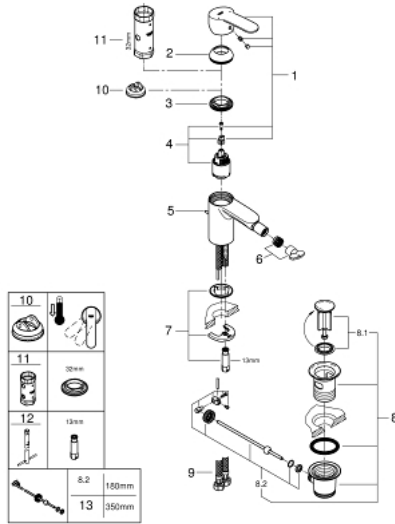

EUROSTYLE COSMOPOLITAN 33 565 002 خلاط بيديه بمقبض فردي بقياس 1/2 بوصة مقاس صغير

وصف المنتج

- قلب سيراميك GROHE SilkMove 35
- محدد معدل تدفق قابل للتعديل
- أدنى معدل للتدفق قابل للتعديل 2.5 ل/د تقريباً
- طلاء كروم GROHE LongLife
- تقنية GROHE EcoJoy لمياه أقل وتدفق ممتاز
- maximum flow rate (at 3 bar): 5 l/min
- نظام التركيب GROHE QuickFix بدعم أوسط
- مرغي المياه بمفصل كروي
- مجموعة تصريف المياه بقياس 1 1/4 بوصة
- خراطيم توصيل مرنة
- محدد درجة الحرارة الاختياري بالرقم المرجعي 46 375

EUROSTYLE COSMOPOLITAN 33 565 002 خلاط بيديه بمقبض فردي بقياس 1/2 بوصة
مقاس صغير

قطع الغيار:

- 1: مقبض (رقم الطلب: 46748000)
- 2: غطاء (رقم الطلب: 46492000)
- 3: وحدة مسمار (رقم الطلب: 46460000)
- 4: خرطوشة (رقم الطلب: 46374000)
- 5: شداد (رقم الطلب: 46739000)
- 6: فلتر مياه (رقم الطلب: 13998000)
- 7: طقم تركيب ساق (رقم الطلب: 46671000)
- 8: مجموعة تصريف بقياس 1 1/4 بوصة (رقم الطلب: 28910000)
- 8.1: فيشه (رقم الطلب: 07182000)
- 8.2: عامود غير متمركز (رقم الطلب: 07052000)
- 9: خرطوم وصلة (رقم الطلب: 46255000)
- 10: محدد درجة الحرارة* (رقم الطلب: 46375000)
- 11: موسع مقبض* (رقم الطلب: 19332000)
- 12: مفتاح تحميل* (رقم الطلب: 19017000)
- 13: عامود غير متمركز* (رقم الطلب: 07341000)