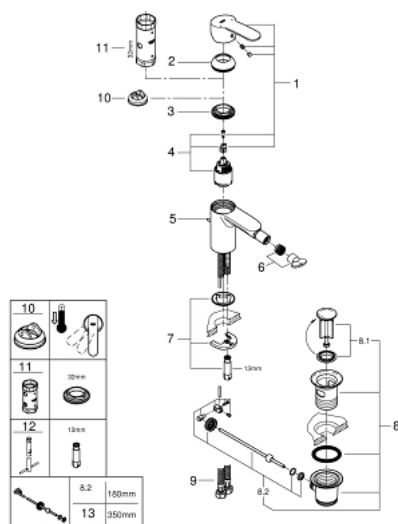

33 565 002 **EUROSTYLE COSMOPOLITAN MITIGEUR MONOCOMMANDE 1/2" BIDET**  
**TAILLE S**

**DESCRIPTION DU PRODUIT**

- GROHE SilkMove cartouche en céramique 35 mm
- limiteur de débit ajustable
- GROHE LongLife finition durable
- GROHE EcoJoy économie d'eau
- maximum flow rate (at 3 bar): 5 l/min
- GROHE FastFixation
- mousseur à rotule
- tirette et garniture de vidage 1 1/4"
- flexibles de raccordement souples

## 33 565 002 EUROSTYLE COSMOPOLITAN MITIGEUR MONOCOMMANDE 1/2" BIDET TAILLE S

### PIÈCES DE RECHANGE

- 1: Levier (Numéro de commande 46748000)
  - 2: Capuchon (Numéro de commande 46492000)
  - 3: bague fileté (Numéro de commande 46460000)
  - 4: Cartouche (Numéro de commande 46374000)
  - 5: Coulisse fileté (Numéro de commande 46739000)
  - 6: Mousseur (Numéro de commande 13998000)
  - 7: Fixation M26x1,5 (Numéro de commande 46671000)
  - 8: Garniture de vidage 1 1/4" (Numéro de commande 28910000)
  - 8.1: Clapet de vidage (Numéro de commande 07182000)
  - 8.2: Tige et rotule de vidage (Numéro de commande 07052000)
  - 9: Flexible de raccordement (Numéro de commande 46255000)
  - 10: Limiteur de température (Numéro de commande 46375000)\*
  - 11: Clef (Numéro de commande 19332000)\*
  - 12: Clef platte SW 46 mm à 6 pans (Numéro de commande 19017000)\*
  - 13: Tige et rotule de vidage (Numéro de commande 07341000)\*
- \* Accessoires en option