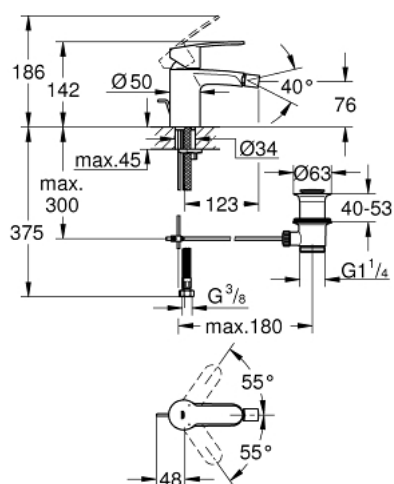

33 565 002 **EUROSTYLE COSMOPOLITAN MITIGEUR MONOCOMMANDE 1/2" BIDET**  
**TAILLE S**

**DESCRIPTION DU PRODUIT**

- GROHE SilkMove cartouche en céramique 35 mm
- limiteur de débit ajustable
- GROHE LongLife finition durable
- GROHE EcoJoy économie d'eau
- maximum flow rate (at 3 bar): 5 l/min
- GROHE FastFixation
- mousseur à rotule
- tirette et garniture de vidage 1 1/4"
- flexibles de raccordement souples

## 33 565 002 EUROSTYLE COSMOPOLITAN MITIGEUR MONOCOMMANDE 1/2" BIDET TAILLE S

### PIÈCES DE RECHANGE

- 1: Levier (Numéro de commande 46748000)
  - 2: Capuchon (Numéro de commande 46492000)
  - 3: bague fileté (Numéro de commande 46460000)
  - 4: Cartouche (Numéro de commande 46374000)
  - 5: Coulisse fileté (Numéro de commande 46739000)
  - 6: Mousseur (Numéro de commande 13998000)
  - 7: Fixation M26x1,5 (Numéro de commande 46671000)
  - 8: Garniture de vidage 1 1/4" (Numéro de commande 28910000)
  - 8.1: Clapet de vidage (Numéro de commande 07182000)
  - 8.2: Tige et rotule de vidage (Numéro de commande 07052000)
  - 9: Flexible de raccordement (Numéro de commande 46255000)
  - 10: Limiteur de température (Numéro de commande 46375000)\*
  - 11: Clef (Numéro de commande 19332000)\*
  - 12: Clef platte SW 46 mm à 6 pans (Numéro de commande 19017000)\*
  - 13: Tige et rotule de vidage (Numéro de commande 07341000)\*
- \* Accessoires en option