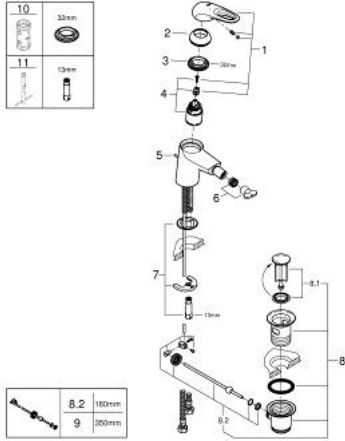

EUROSTYLE 33 565 003 خلاط بيديه بمقبض فردي بقياس 1/2 بوصة مقاس صغير

وصف المنتج

- مقبض معدني مستدير
- قلب سيراميك GROHE SilkMove 35 مم
- محدد معدل تدفق قابل للتعديل
- مع محدد درجة حرارة
- طلاء كروم GROHE LongLife
- تقنية GROHE EcoJoy لمياه أقل وتدفق ممتاز
- maximum flow rate (at 3 bar): 5 l/min
- GROHE FastFixation rapid installation system
- بمفصل كروي
- مجموعة تصريف المياه بقياس 1 1/4 بوصة
- خراطيم توصيل مرنة

EUROSTYLE 33 565 003 خلاط بيديه بمقبض فردي بقياس 1/2 بوصة مقاس صغير

قطع الغيار:

- 1: مقبض (46938000 رقم الطلب:-)
 - 2: غطاء (46492000 رقم الطلب:-)
 - 3: وحدة مسمار (46460000 رقم الطلب:-)
 - 4: خرطوشة (46374000 رقم الطلب:-)
 - 5: شداد (46739000 رقم الطلب:-)
 - 6: فلتر مياه (13998000 رقم الطلب:-)
 - 7: طقم تركيب ساق (46671000 رقم الطلب:-)
 - 8: مجموعة تصريف بقياس 1 1/4 بوصة (28910000 رقم الطلب:-)
 - 8.1: فيشه (07182000 رقم الطلب:-)
 - 8.2: عامود غير متمركز (07052000 رقم الطلب:-)
 - 9: عامود غير متمركز* (07341000 رقم الطلب:-)
 - 10: موسع مقبس* (19332000 رقم الطلب:-)
 - 11: مفتاح تحميل* (19017000 رقم الطلب:-)
- * إكسسوارات* اختيارية*