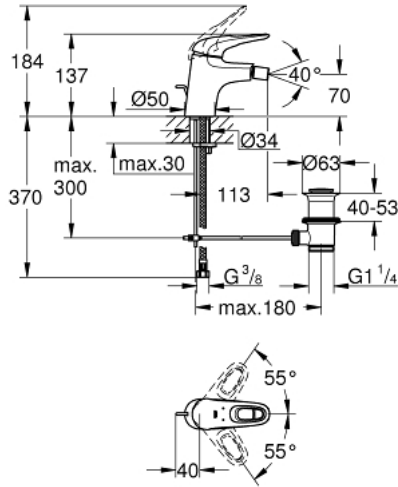

EUROSTYLE 33 565 003 خلاط بيديه بمقبض فردي بقياس 1/2 بوصة مقاس صغير

وصف المنتج

- مقبض معدني مستدير
- قلب سيراميك GROHE SilkMove 35 مم
- محدد معدل تدفق قابل للتعديل
- مع محدد درجة حرارة
- طلاء كروم GROHE LongLife
- تقنية GROHE EcoJoy لمياه أقل وتدفق ممتاز
- maximum flow rate (at 3 bar): 5 l/min
- GROHE FastFixation rapid installation system
- بمفصل كروي
- مجموعة تصريف المياه بقياس 1 1/4 بوصة
- خراطيم توصيل مرنة

EUROSTYLE 33 565 003 خلاط بيديه بمقبض فردي بقياس 1/2 بوصة مقاس صغير

قطع الغيار:

- 1: مقبض (46938000 رقم الطلب:-)
 - 2: غطاء (46492000 رقم الطلب:-)
 - 3: وحدة مسمار (46460000 رقم الطلب:-)
 - 4: خرطوشة (46374000 رقم الطلب:-)
 - 5: شداد (46739000 رقم الطلب:-)
 - 6: فلتر مياه (13998000 رقم الطلب:-)
 - 7: طقم تركيب ساق (46671000 رقم الطلب:-)
 - 8: مجموعة تصريف بقياس 1 1/4 بوصة (28910000 رقم الطلب:-)
 - 8.1: فيشه (07182000 رقم الطلب:-)
 - 8.2: عامود غير متمركز (07052000 رقم الطلب:-)
 - 9: عامود غير متمركز* (07341000 رقم الطلب:-)
 - 10: موسع مقبس* (19332000 رقم الطلب:-)
 - 11: مفتاح تحميل* (19017000 رقم الطلب:-)
- * إكسسوارات* اختيارية*