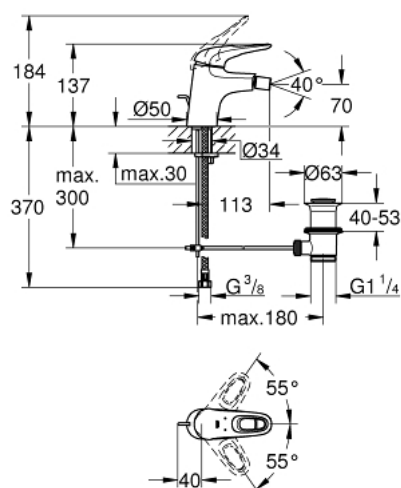

33 565 003 **EUROSTYLE MITIGEUR MONOCOMMANDE 1/2" BIDET**
TAILLE S

DESCRIPTION DU PRODUIT

- poignées étrier en métal
- GROHE SilkMove cartouche en céramique 35 mm
- limiteur de débit ajustable
- avec limiteur de température
- GROHE LongLife finition durable
- GROHE EcoJoy économie d'eau
- maximum flow rate (at 3 bar): 5 l/min
- GROHE FastFixation installation rapide
- avec rotule
- tirette et garniture de vidage 1 1/4"
- flexibles de raccordement souples

33 565 003 EUROSTYLE MITIGEUR MONOCOMMANDE 1/2" BIDET TAILLE S

PIÈCES DE RECHANGE

- 1: Levier (Numéro de commande 46938000)
 - 2: Capuchon (Numéro de commande 46492000)
 - 3: bague fileté (Numéro de commande 46460000)
 - 4: Cartouche (Numéro de commande 46374000)
 - 5: Coulisse fileté (Numéro de commande 46739000)
 - 6: Mousseur (Numéro de commande 13998000)
 - 7: Fixation M26x1,5 (Numéro de commande 46671000)
 - 8: Garniture de vidage 1 1/4" (Numéro de commande 28910000)
 - 8.1: Clapet de vidage (Numéro de commande 07182000)
 - 8.2: Tige et rotule de vidage (Numéro de commande 07052000)
 - 9: Tige et rotule de vidage (Numéro de commande 07341000)*
 - 10: Clef (Numéro de commande 19332000)*
 - 11: Clef platte SW 46 mm à 6 pans (Numéro de commande 19017000)*
- * Accessoires en option