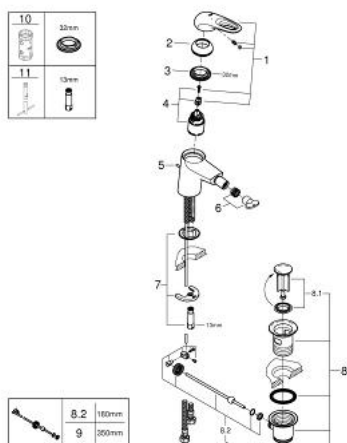

33 565 003 **EUROSTYLE MITIGEUR MONOCOMMANDE 1/2" BIDET**
TAILLE S

DESCRIPTION DU PRODUIT

- poignées étrier en métal
- GROHE SilkMove cartouche en céramique 35 mm
- limiteur de débit ajustable
- avec limiteur de température
- GROHE LongLife finition durable
- GROHE EcoJoy économie d'eau
- maximum flow rate (at 3 bar): 5 l/min
- GROHE FastFixation installation rapide
- avec rotule
- tirette et garniture de vidage 1 1/4"
- flexibles de raccordement souples

33 565 003 EUROSTYLE MITIGEUR MONOCOMMANDE 1/2" BIDET TAILLE S

PIÈCES DE RECHANGE

- 1: Levier (Numéro de commande 46938000)
 - 2: Capuchon (Numéro de commande 46492000)
 - 3: bague fileté (Numéro de commande 46460000)
 - 4: Cartouche (Numéro de commande 46374000)
 - 5: Coulisse fileté (Numéro de commande 46739000)
 - 6: Mousseur (Numéro de commande 13998000)
 - 7: Fixation M26x1,5 (Numéro de commande 46671000)
 - 8: Garniture de vidage 1 1/4" (Numéro de commande 28910000)
 - 8.1: Clapet de vidage (Numéro de commande 07182000)
 - 8.2: Tige et rotule de vidage (Numéro de commande 07052000)
 - 9: Tige et rotule de vidage (Numéro de commande 07341000)*
 - 10: Clef (Numéro de commande 19332000)*
 - 11: Clef platte SW 46 mm à 6 pans (Numéro de commande 19017000)*
- * Accessoires en option