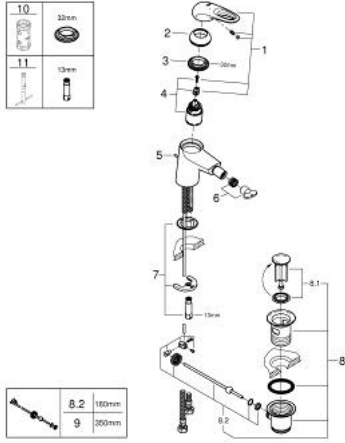

EUROSTYLE 33 565 LS3 خلاط بيديه بمقبض فردي بقياس 1/2 بوصة مقاس صغير

وصف المنتج:

- مقبض معدني مستدير
- قلب سيراميك GROHE SilkMove 35 مم
- محدد معدل تدفق قابل للتعديل
- مع محدد درجة حرارة
- طلاء GROHE LongLife
- تقنية GROHE EcoJoy لمياه أقل وتدفق ممتاز
- maximum flow rate (at 3 bar): 5 l/min
- GROHE FastFixation rapid installation system
- بمفصل كروي
- مجموعة تصريف المياه بقياس 1 1/4 بوصة
- خراطيم توصيل مرنة

EUROSTYLE 33 565 LS3 خلاط بيديه بمقبض فردي بقياس 1/2 بوصة مقاس صغير

قطع الغيار:

- 1: مقبض (46938LS0 رقم الطلب).
 - 2: غطاء (46492000 رقم الطلب).
 - 3: وحدة مسمار (46460000 رقم الطلب).
 - 4: خرطوشة (46374000 رقم الطلب).
 - 5: شداد (46739000 رقم الطلب).
 - 6: فلتر مياه (13998000 رقم الطلب).
 - 7: طقم تركيب ساق (46671000 رقم الطلب).
 - 8: مجموعة تصريف بقياس 1 1/4 بوصة (28910000 رقم الطلب).
 - 8.1: فيشه (07182000 رقم الطلب).
 - 8.2: عامود غير متمركز (07052000 رقم الطلب).
 - 9: عامود غير متمركز* (07341000 رقم الطلب).
 - 10: موسع مقبس* (19332000 رقم الطلب).
 - 11: مفتاح تحميل* (19017000 رقم الطلب).
- * إكسسوارات اختيارية*