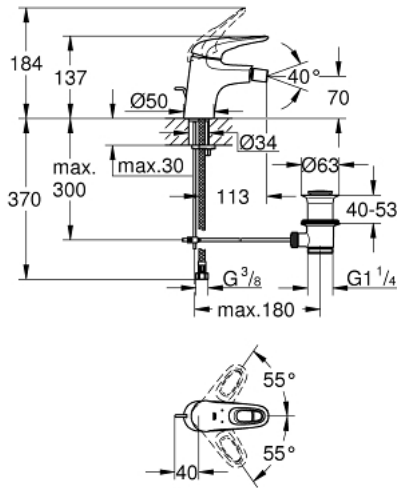

EUROSTYLE 33 565 LS3 خلاط بيديه بمقبض فردي بقياس 1/2 بوصة مقاس صغير

وصف المنتج:

- مقبض معدني مستدير
- قلب سيراميك GROHE SilkMove 35 مم
- محدد معدل تدفق قابل للتعديل
- مع محدد درجة حرارة
- طلاء GROHE LongLife
- تقنية GROHE EcoJoy لمياه أقل وتدفق ممتاز
- maximum flow rate (at 3 bar): 5 l/min
- GROHE FastFixation rapid installation system
- بمفصل كروي
- مجموعة تصريف المياه بقياس 1 1/4 بوصة
- خراطيم توصيل مرنة

EUROSTYLE 33 565 LS3 خلاط بيديه بمقبض فردي بقياس 1/2 بوصة مقاس صغير

قطع الغيار:

- 1: مقبض (46938LS0 رقم الطلب).
 - 2: غطاء (46492000 رقم الطلب).
 - 3: وحدة مسمار (46460000 رقم الطلب).
 - 4: خرطوشة (46374000 رقم الطلب).
 - 5: شداد (46739000 رقم الطلب).
 - 6: فلتر مياه (13998000 رقم الطلب).
 - 7: طقم تركيب ساق (46671000 رقم الطلب).
 - 8: مجموعة تصريف بقياس 1 1/4 بوصة (28910000 رقم الطلب).
 - 8.1: فيشه (07182000 رقم الطلب).
 - 8.2: عامود غير متمركز (07052000 رقم الطلب).
 - 9: عامود غير متمركز* (07341000 رقم الطلب).
 - 10: موسع مقبس* (19332000 رقم الطلب).
 - 11: مفتاح تحميل* (19017000 رقم الطلب).
- * إكسسوارات اختيارية*