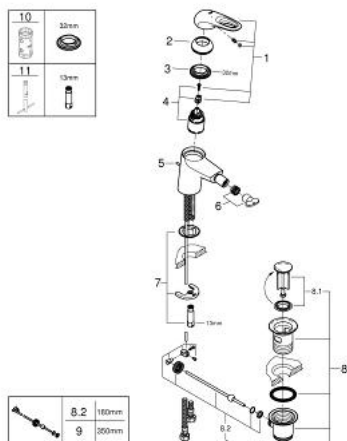

33 565 LS3 EUROSTYLE MITIGEUR MONOCOMMANDE 1/2" BIDET TAILLE S

DESCRIPTION DU PRODUIT

- poignées étrier en métal
- GROHE SilkMove cartouche en céramique 35 mm
- limiteur de débit ajustable
- avec limiteur de température
- finition GROHE LongLife
- GROHE EcoJoy économie d'eau
- maximum flow rate (at 3 bar): 5 l/min
- GROHE FastFixation installation rapide
- avec rotule
- tirette et garniture de vidage 1 1/4"
- flexibles de raccordement souples

33 565 LS3 EUROSTYLE MITIGEUR MONOCOMMANDE 1/2" BIDET TAILLE S

PIÈCES DE RECHANGE

- 1: Levier (Numéro de commande 46938LS0)
 - 2: Capuchon (Numéro de commande 46492000)
 - 3: bague fileté (Numéro de commande 46460000)
 - 4: Cartouche (Numéro de commande 46374000)
 - 5: Coulisse fileté (Numéro de commande 46739000)
 - 6: Mousseur (Numéro de commande 13998000)
 - 7: Fixation M26x1,5 (Numéro de commande 46671000)
 - 8: Garniture de vidage 1 1/4" (Numéro de commande 28910000)
 - 8.1: Clapet de vidage (Numéro de commande 07182000)
 - 8.2: Tige et rotule de vidage (Numéro de commande 07052000)
 - 9: Tige et rotule de vidage (Numéro de commande 07341000)*
 - 10: Clef (Numéro de commande 19332000)*
 - 11: Clef platte SW 46 mm à 6 pans (Numéro de commande 19017000)*
- * Accessoires en option