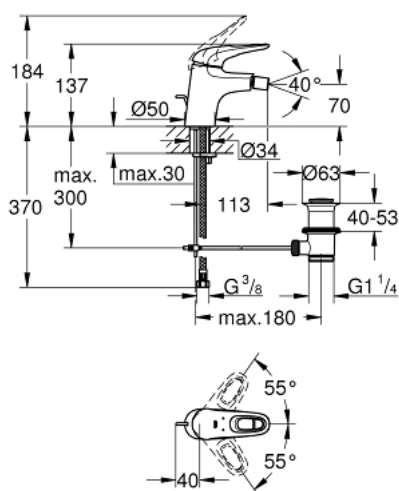

33 565 LS3 EUROSTYLE MITIGEUR MONOCOMMANDE 1/2" BIDET TAILLE S

DESCRIPTION DU PRODUIT

- poignées étrier en métal
- GROHE SilkMove cartouche en céramique 35 mm
- limiteur de débit ajustable
- avec limiteur de température
- finition GROHE LongLife
- GROHE EcoJoy économie d'eau
- maximum flow rate (at 3 bar): 5 l/min
- GROHE FastFixation installation rapide
- avec rotule
- tirette et garniture de vidage 1 1/4"
- flexibles de raccordement souples

33 565 LS3 EUROSTYLE MITIGEUR MONOCOMMANDE 1/2" BIDET TAILLE S

PIÈCES DE RECHANGE

- 1: Levier (Numéro de commande 46938LS0)
 - 2: Capuchon (Numéro de commande 46492000)
 - 3: bague fileté (Numéro de commande 46460000)
 - 4: Cartouche (Numéro de commande 46374000)
 - 5: Coulisse fileté (Numéro de commande 46739000)
 - 6: Mousseur (Numéro de commande 13998000)
 - 7: Fixation M26x1,5 (Numéro de commande 46671000)
 - 8: Garniture de vidage 1 1/4" (Numéro de commande 28910000)
 - 8.1: Clapet de vidage (Numéro de commande 07182000)
 - 8.2: Tige et rotule de vidage (Numéro de commande 07052000)
 - 9: Tige et rotule de vidage (Numéro de commande 07341000)*
 - 10: Clef (Numéro de commande 19332000)*
 - 11: Clef platte SW 46 mm à 6 pans (Numéro de commande 19017000)*
- * Accessoires en option