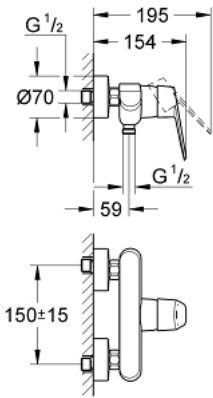

EURODISC COSMOPOLITAN 33 569 002 خلاط الدش المزود بمقبض فردي مقاس 1/2 بوصة

وصف المنتج

- مثبت على الجدار
- قلب سيراميك GROHE SilkMove 46 مم
- طلاء كروم GROHE LongLife
- محدد معدل تدفق قابل للتعديل
- أدنى معدل للتدفق قابل للتعديل 2.5 ل/د تقريبًا
- المنفذ السفلي للدش 1/2 بوصة
- صمام مدمج مانع للإرجاع
- القارنات S
- محمي من التدفق العكسي
- محدد درجة الحرارة الاختياري بالرقم المرجعي 46 308
- تصنيف الضوضاء 1 وفق المعيار DIN 4109

EURODISC COSMOPOLITAN 33 569 002 خلاط الدش المزود بمقبض فردي مقاس 1/2 بوصة

قطع الغيار:

1: مقبض (رقم الطلب: 46743000)

2: غطاء (رقم الطلب: 46427000)

3: خرطوشة (رقم الطلب: 46048000)

4: وصلة مسمار 1/2 بوصة (رقم الطلب: 45044000)

5: الوحده (رقم الطلب: 12662000) S

6: صمام مانع للإرجاع (رقم الطلب: 08565000)

7: محدد درجة الحرارة\* (رقم الطلب: 46308000)

8: تطويلة 3/4 بوصة، 20 ملم\* (رقم الطلب: 0713000M)

9: توسعة خاصة\* (رقم الطلب: 19377000)