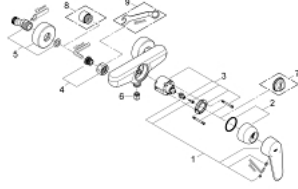

EURODISC COSMOPOLITAN 33 569 002 خلاط الدش المزود بمقبض فردي مقاس 1/2 بوصة

وصف المنتج

- مثبت على الجدار
- قلب سيراميك GROHE SilkMove 46 مم
- طلاء كروم GROHE LongLife
- محدد معدل تدفق قابل للتعديل
- أدنى معدل للتدفق قابل للتعديل 2.5 ل/د تقريبًا
- المنفذ السفلي للدش 1/2 بوصة
- صمام مدمج مانع للإرجاع
- القارنات S
- محمي من التدفق العكسي
- محدد درجة الحرارة الاختياري بالرقم المرجعي 46 308
- تصنيف الضوضاء 1 وفق المعيار DIN 4109

EURODISC COSMOPOLITAN 33 569 002 خلاط الدش المزود بمقبض فردي مقاس 1/2 بوصة

قطع الغيار:

1: مقبض (رقم الطلب: 46743000)

2: غطاء (رقم الطلب: 46427000)

3: خرطوشة (رقم الطلب: 46048000)

4: وصلة مسمار 1/2 بوصة (رقم الطلب: 45044000)

5: الوحده (رقم الطلب: 12662000) S

6: صمام مانع للإرجاع (رقم الطلب: 08565000)

7: محدد درجة الحرارة\* (رقم الطلب: 46308000)

8: تطويلة 3/4 بوصة، 20 ملم\* (رقم الطلب: 0713000M)

9: توسعة خاصة\* (رقم الطلب: 19377000)