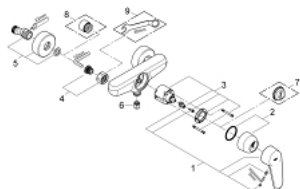

### DESCRIPTION DU PRODUIT

- montage mural
- GROHE SilkMove cartouche en céramique 46 mm
- GROHE LongLife finition durable
- limiteur de débit ajustable
- départ de douche 1/2" par dessous
- clapet anti-retour intégré
- raccords muraux S
- protégé contre le retour d'eau

### PIÈCES DE RECHANGE

- 1: Levier (Numéro de commande 46743000)
  - 2: Capuchon (Numéro de commande 46427000)
  - 3: Cartouche (Numéro de commande 46048000)
  - 4: Ecrou chromé avec partie filetée (Numéro de commande 45044000)
  - 5: Raccord S mural (Numéro de commande 12662000)
  - 6: Clapet anti-retour (Numéro de commande 08565000)
  - 7: Limiteur de température (Numéro de commande 46308000)\*
  - 8: Rallonge 3/4" 20 mm (Numéro de commande 0713000M)\*
  - 9: clé spéciale (Numéro de commande 19377000)\*
- \* Accessoires en option