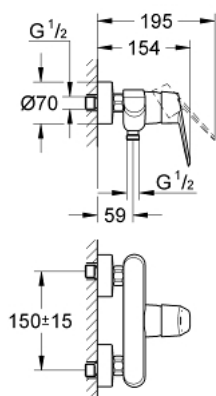

## 33 569 002 EURODISC COSMOPOLITAN MITIGEUR MONOCOMMANDE 1/2" DOUCHE

### DESCRIPTION DU PRODUIT

- montage mural
- GROHE SilkMove cartouche en céramique 46 mm
- GROHE LongLife finition durable
- limiteur de débit ajustable
- départ de douche 1/2" par dessous
- clapet anti-retour intégré
- raccords muraux S
- protégé contre le retour d'eau

### PIÈCES DE RECHANGE

- 1: Levier (Numéro de commande 46743000)
  - 2: Capuchon (Numéro de commande 46427000)
  - 3: Cartouche (Numéro de commande 46048000)
  - 4: Ecrou chromé avec partie filetée (Numéro de commande 45044000)
  - 5: Raccord S mural (Numéro de commande 12662000)
  - 6: Clapet anti-retour (Numéro de commande 08565000)
  - 7: Limiteur de température (Numéro de commande 46308000)\*
  - 8: Rallonge 3/4" 20 mm (Numéro de commande 0713000M)\*
  - 9: clé spéciale (Numéro de commande 19377000)\*
- \* Accessoires en option