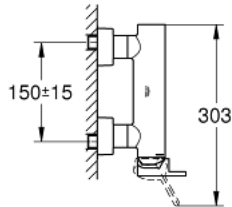

GROHE PLUS 33 577 003 خلاط الدش المزود بمقبض فردي مقاس 1/2 بوصة

وصف المنتج

- مثبت على الجدار
- قلب سيراميك GROHE SilkMove 35 مم
- مع محدد درجة حرارة
- طلاء كروم GROHE LongLife
- مخرج دش 1/2 بوصة
- صمام مدمج مانع للإرجاع
- قارنات S مغطاة
- محمي من التدفق العكسي

GROHE PLUS 33 577 003 خلاط الدش المزود بمقبض فردي مقاس 1/2 بوصة

قطع الغيار:

1: مقبض (رقم الطلب: 48450000)

2: خرطوشة (رقم الطلب: 46374000)

3: صمام مانع للإرجاع (رقم الطلب: 08565000)

4: وصلة مسمار 1/2 بوصة (رقم الطلب: 45044000)

5: الوحدة (رقم الطلب: 48453000) S

6: طقم تطويلة 30 ملم* (رقم الطلب: 46238000)

7: موسع مقبس* (رقم الطلب: 19332000)

8: توسعة خاصة* (رقم الطلب: 19377000)

* إكسسوارات اختيارية*