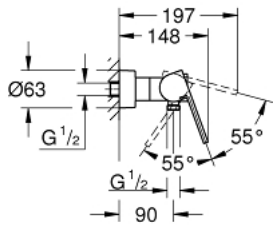

GROHE PLUS 33 577 003 خلاط الدش المزود بمقبض فردي مقاس 1/2 بوصة

وصف المنتج

- مثبت على الجدار
- قلب سيراميك GROHE SilkMove 35 مم
- مع محدد درجة حرارة
- طلاء كروم GROHE LongLife
- مخرج دش 1/2 بوصة
- صمام مدمج مانع للإرجاع
- قارنات S مغطاة
- محمي من التدفق العكسي

GROHE PLUS 33 577 003 خلاط الدش المزود بمقبض فردي مقاس 1/2 بوصة

قطع الغيار:

1: مقبض (رقم الطلب: 48450000)

2: خرطوشة (رقم الطلب: 46374000)

3: صمام مانع للإرجاع (رقم الطلب: 08565000)

4: وصلة مسمار 1/2 بوصة (رقم الطلب: 45044000)