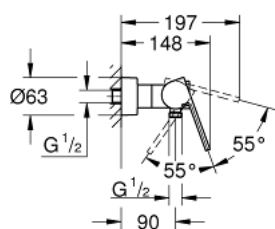

33 577 003 GROHE PLUS MITIGEUR MONOCOMMANDE 1/2" DOUCHE

DESCRIPTION DU PRODUIT

- montage mural
- GROHE SilkMove cartouche en céramique 35 mm
- avec limiteur de température
- GROHE LongLife finition durable
- 1 sortie eau mitigée douche 1/2"
- clapet anti-retour intégré
- raccords S à rosace
- protégé contre le retour d'eau

33 577 003 GROHE PLUS MITIGEUR MONOCOMMANDE 1/2" DOUCHE

PIÈCES DE RECHANGE

- 1: Levier (Numéro de commande 48450000)
- 2: Cartouche (Numéro de commande 46374000)
- 3: Clapet anti-retour (Numéro de commande 08565000)
- 4: Ecrou chromé avec partie fileté (Numéro de commande 45044000)
- 5: Raccord S mural (Numéro de commande 48453000)
- 6: Rallonge 30 mm (Numéro de commande 46238000)*
- 7: Clef (Numéro de commande 19332000)*
- 8: clé spéciale (Numéro de commande 19377000)*