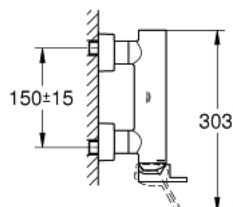

33 577 003 GROHE PLUS MITIGEUR MONOCOMMANDE 1/2" DOUCHE

DESCRIPTION DU PRODUIT

- montage mural
- GROHE SilkMove cartouche en céramique 35 mm
- avec limiteur de température
- GROHE LongLife finition durable
- 1 sortie eau mitigée douche 1/2"
- clapet anti-retour intégré
- raccords S à rosace
- protégé contre le retour d'eau

33 577 003 GROHE PLUS MITIGEUR MONOCOMMANDE 1/2" DOUCHE

PIÈCES DE RECHANGE

- 1: Levier (Numéro de commande 48450000)
- 2: Cartouche (Numéro de commande 46374000)
- 3: Clapet anti-retour (Numéro de commande 08565000)
- 4: Ecrou chromé avec partie fileté (Numéro de commande 45044000)
- 5: Raccord S mural (Numéro de commande 48453000)
- 6: Rallonge 30 mm (Numéro de commande 46238000)*
- 7: Clef (Numéro de commande 19332000)*
- 8: clé spéciale (Numéro de commande 19377000)*