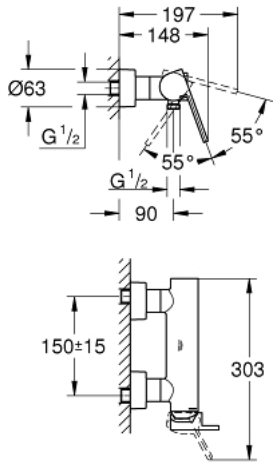

## GROHE PLUS 33 577 AL3 خلاط الدش المزود بمقبض فردي مقاس 1/2 بوصة

وصف المنتج

- مثبت على الجدار
- قلب سيراميك GROHE SilkMove 35 مم
- مع محدد درجة حرارة
- طلاء GROHE LongLife
- مخرج دش 1/2 بوصة
- صمام مدمج مانع للإرجاع
- قارنات S مغطاة
- محمي من التدفق العكسي

## GROHE PLUS 33 577 AL3 خلاط الدش المزود بمقبض فردي مقاس 1/2 بوصة

قطع الغيار:

1: مقبض (48450AL0 رقم الطلب:-)

2: خرطوشة (46374000 رقم الطلب:-)

3: صمام مانع للإرجاع (08565000 رقم الطلب:-)

4: وصلة مسمار 1/2 بوصة (45044AL0 رقم الطلب:-)

5: الوحدة (48453AL0 رقم الطلب:-) S

6: طقم تطويلة 30 ملم\* (46238000 رقم الطلب:-)

7: موسع مقبس\* (19332000 رقم الطلب:-)

8: توسعة خاصة\* (19377000 رقم الطلب:-)

\* إكسسوارات\* اختيارية\*