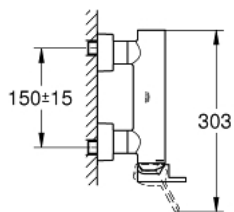

33 577 AL3 GROHE PLUS MITIGEUR MONOCOMMANDE 1/2" DOUCHE

DESCRIPTION DU PRODUIT

- montage mural
- GROHE SilkMove cartouche en céramique 35 mm
- avec limiteur de température
- finition GROHE LongLife
- 1 sortie eau mitigée douche 1/2"
- clapet anti-retour intégré
- raccords S à rosace
- protégé contre le retour d'eau

33 577 AL3 GROHE PLUS MITIGEUR MONOCOMMANDE 1/2" DOUCHE

PIÈCES DE RECHANGE

- 1: Levier (Numéro de commande 48450AL0)
- 2: Cartouche (Numéro de commande 46374000)
- 3: Clapet anti-retour (Numéro de commande 08565000)
- 4: Ecrou chromé avec partie fileté (Numéro de commande 45044AL0)
- 5: Raccord S mural (Numéro de commande 48453AL0)
- 6: Rallonge 30 mm (Numéro de commande 46238000)*
- 7: Clef (Numéro de commande 19332000)*
- 8: clé spéciale (Numéro de commande 19377000)*