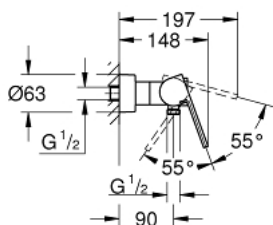

33 577 AL3 GROHE PLUS MITIGEUR MONOCOMMANDE 1/2" DOUCHE

DESCRIPTION DU PRODUIT

- montage mural
- GROHE SilkMove cartouche en céramique 35 mm
- avec limiteur de température
- finition GROHE LongLife
- 1 sortie eau mitigée douche 1/2"
- clapet anti-retour intégré
- raccords S à rosace
- protégé contre le retour d'eau

33 577 AL3 GROHE PLUS MITIGEUR MONOCOMMANDE 1/2" DOUCHE

PIÈCES DE RECHANGE

- 1: Levier (Numéro de commande 48450AL0)
- 2: Cartouche (Numéro de commande 46374000)
- 3: Clapet anti-retour (Numéro de commande 08565000)
- 4: Ecrou chromé avec partie fileté (Numéro de commande 45044AL0)
- 5: Raccord S mural (Numéro de commande 48453AL0)
- 6: Rallonge 30 mm (Numéro de commande 46238000)*
- 7: Clef (Numéro de commande 19332000)*
- 8: clé spéciale (Numéro de commande 19377000)*