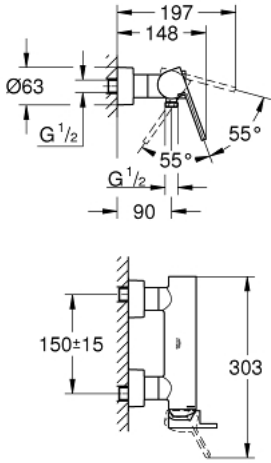

GROHE PLUS 33 577 DC3 خلاط الدش المزود بمقبض فردي مقاس 1/2 بوصة

وصف المنتج

- مثبت على الجدار
- قلب سيراميك GROHE SilkMove 35 مم
- مع محدد درجة حرارة
- طلاء GROHE LongLife
- مخرج دش 1/2 بوصة
- صمام مدمج مانع للإرجاع
- قارنات S مغطاة
- محمي من التدفق العكسي

GROHE PLUS 33 577 DC3 خلاط الدش المزود بمقبض فردي مقاس 1/2 بوصة

قطع الغيار:

1: مقبض (48450DC0 رقم الطلب:-)

2: خرطوشة (46374000 رقم الطلب:-)

3: صمام مانع للإرجاع (08565000 رقم الطلب:-)

4: وصلة مسمار 1/2 بوصة (45044DC0 رقم الطلب:-)

5: الوحدة (48453DC0 رقم الطلب:-) S

6: طقم تطويلة 30 ملم* (46238000 رقم الطلب:-)

7: موسع مقبس* (19332000 رقم الطلب:-)

8: توسعة خاصة* (19377000 رقم الطلب:-)

* إكسسوارات* اختيارية*