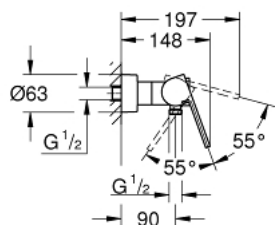

33 577 DC3 GROHE PLUS MITIGEUR MONOCOMMANDE 1/2" DOUCHE

DESCRIPTION DU PRODUIT

- montage mural
- GROHE SilkMove cartouche en céramique 35 mm
- avec limiteur de température
- finition GROHE LongLife
- 1 sortie eau mitigée douche 1/2"
- clapet anti-retour intégré
- raccords S à rosace
- protégé contre le retour d'eau

33 577 DC3 GROHE PLUS MITIGEUR MONOCOMMANDE 1/2" DOUCHE

PIÈCES DE RECHANGE

- 1: Levier (Numéro de commande 48450DC0)
- 2: Cartouche (Numéro de commande 46374000)
- 3: Clapet anti-retour (Numéro de commande 08565000)
- 4: Ecrou chromé avec partie filetée (Numéro de commande 45044DC0)
- 5: Raccord S mural (Numéro de commande 48453DC0)
- 6: Rallonge 30 mm (Numéro de commande 46238000)*
- 7: Clef (Numéro de commande 19332000)*
- 8: clé spéciale (Numéro de commande 19377000)*