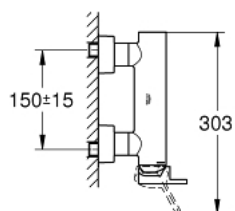

33 577 DC3 GROHE PLUS MITIGEUR MONOCOMMANDE 1/2" DOUCHE

DESCRIPTION DU PRODUIT

- montage mural
- GROHE SilkMove cartouche en céramique 35 mm
- avec limiteur de température
- finition GROHE LongLife
- 1 sortie eau mitigée douche 1/2"
- clapet anti-retour intégré
- raccords S à rosace
- protégé contre le retour d'eau

33 577 DC3 GROHE PLUS MITIGEUR MONOCOMMANDE 1/2" DOUCHE

PIÈCES DE RECHANGE

- 1: Levier (Numéro de commande 48450DC0)
- 2: Cartouche (Numéro de commande 46374000)
- 3: Clapet anti-retour (Numéro de commande 08565000)
- 4: Ecrou chromé avec partie filetée (Numéro de commande 45044DC0)
- 5: Raccord S mural (Numéro de commande 48453DC0)
- 6: Rallonge 30 mm (Numéro de commande 46238000)*
- 7: Clef (Numéro de commande 19332000)*
- 8: clé spéciale (Numéro de commande 19377000)*