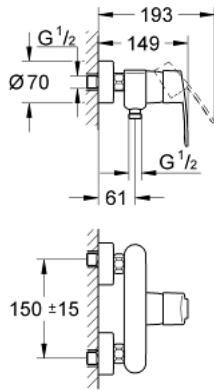

EUROSTYLE COSMOPOLITAN 33 590 002 خلاط الدش المزود بمقبض فردي مقاس 1/2 بوصة

وصف المنتج

- مثبت على الجدار
- قلب سيراميك GROHE SilkMove 46 مم
- طلاء كروم GROHE LongLife
- محدد معدل تدفق قابل للتعديل
- المنفذ السفلي للدش 1/2 بوصة
- صمام مدمج مانع للإرجاع
- القارنات S
- محمي من التدفق العكسي
- تصنيف الضوضاء ا وفق المعيار DIN 4109

EUROSTYLE COSMOPOLITAN 33 590 002 خلاط الدش المزود بمقبض فردي مقاس 1/2 بوصة

قطع الغيار:

- 1: مقبض (رقم الطلب: 46752000)
- 2: غطاء (رقم الطلب: 46427000)
- 3: خرطوشة (رقم الطلب: 46048000)
- 4: وصلة مسمار 1/2 بوصة (رقم الطلب: 45044000)
- 5: الوحدة (رقم الطلب: 12662000 S)
- 6: صمام مانع للإرجاع (رقم الطلب: 08565000)
- 7: محدد درجة الحرارة* (رقم الطلب: 46308000)
- 8: تطويلة 3/4 بوصة، 20 ملم* (رقم الطلب: 0713000M)
- 9: تي راي بلاستيكي* (رقم الطلب: 18383002)
- 10: توسعة خاصة* (رقم الطلب: 19377000)