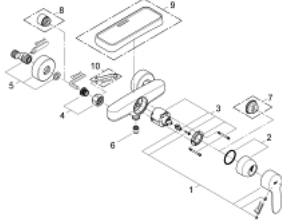

EUROSTYLE COSMOPOLITAN 33 590 002 خلاط الدش المزود بمقبض فردي مقاس 1/2 بوصة

وصف المنتج

- مثبت على الجدار
- قلب سيراميك GROHE SilkMove 46 مم
- طلاء كروم GROHE LongLife
- محدد معدل تدفق قابل للتعديل
- المنفذ السفلي للدش 1/2 بوصة
- صمام مدمج مانع للإرجاع
- القارنات S
- محمي من التدفق العكسي
- تصنيف الضوضاء ا وفق المعيار DIN 4109

EUROSTYLE COSMOPOLITAN 33 590 002 خلاط الدش المزود بمقبض فردي مقاس 1/2 بوصة

قطع الغيار:

- 1: مقبض (رقم الطلب: 46752000)
- 2: غطاء (رقم الطلب: 46427000)
- 3: خرطوشة (رقم الطلب: 46048000)
- 4: وصلة مسمار 1/2 بوصة (رقم الطلب: 45044000)
- 5: الوحدة (رقم الطلب: 12662000 S)
- 6: صمام مانع للإرجاع (رقم الطلب: 08565000)
- 7: محدد درجة الحرارة* (رقم الطلب: 46308000)
- 8: تطويلة 3/4 بوصة، 20 ملم* (رقم الطلب: 0713000M)
- 9: تي راي بلاستيكي* (رقم الطلب: 18383002)
- 10: توسعة خاصة* (رقم الطلب: 19377000)