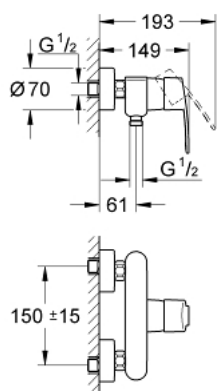

## 33 590 002 EUROSTYLE COSMOPOLITAN MITIGEUR MONOCOMMANDE 1/2" DOUCHE

### DESCRIPTION DU PRODUIT

- montage mural
- GROHE SilkMove cartouche en céramique 46 mm
- GROHE LongLife finition durable
- limiteur de débit ajustable
- départ de douche 1/2" par dessous
- clapet anti-retour intégré
- raccords muraux S
- protégé contre le retour d'eau

### PIÈCES DE RECHANGE

- 1: Levier (Numéro de commande 46752000)
- 2: Capuchon (Numéro de commande 46427000)
- 3: Cartouche (Numéro de commande 46048000)
- 4: Ecrou chromé avec partie filetée (Numéro de commande 45044000)
- 5: Raccord S mural (Numéro de commande 12662000)
- 6: Clapet anti-retour (Numéro de commande 08565000)
- 7: Limiteur de température (Numéro de commande 46308000)\*
- 8: Rallonge 3/4" 20 mm (Numéro de commande 0713000M)\*
- 9: Tablette-Porte savon (Numéro de commande 18383002)\*
- 10: clé spéciale (Numéro de commande 19377000)\*