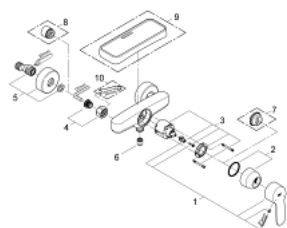

### DESCRIPTION DU PRODUIT

- montage mural
- GROHE SilkMove cartouche en céramique 46 mm
- GROHE LongLife finition durable
- limiteur de débit ajustable
- départ de douche 1/2" par dessous
- clapet anti-retour intégré
- raccords muraux S
- protégé contre le retour d'eau

### PIÈCES DE RECHANGE

- 1: Levier (Numéro de commande 46752000)
- 2: Capuchon (Numéro de commande 46427000)
- 3: Cartouche (Numéro de commande 46048000)
- 4: Ecrou chromé avec partie filetée (Numéro de commande 45044000)
- 5: Raccord S mural (Numéro de commande 12662000)
- 6: Clapet anti-retour (Numéro de commande 08565000)
- 7: Limiteur de température (Numéro de commande 46308000)\*
- 8: Rallonge 3/4" 20 mm (Numéro de commande 0713000M)\*
- 9: Tablette-Porte savon (Numéro de commande 18383002)\*
- 10: clé spéciale (Numéro de commande 19377000)\*