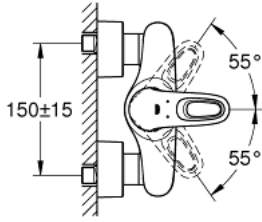

EUROSTYLE 33 590 003 خلاط الدش المزود بمقبض فردي مقاس 1/2 بوصة

وصف المنتج

- مثبت على الجدار
- مقبض معدني مستدير
- قلب سيراميك GROHE SilkMove 35 مم
- مع محدد درجة حرارة
- طلاء كروم GROHE LongLife
- محدد معدل تدفق قابل للتعديل
- مخرج دش 1/2 بوصة بصمام لا رجعي مدمج
- قارنات S مغطاة
- محمي من التدفق العكسي

## EUROSTYLE 33 590 003 خلاط الدش المزود بمقبض فردي مقاس 1/2 بوصة

قطع الغيار:

1: مقبض (رقم الطلب: 46940000)

2: غطاء (رقم الطلب: 46436000)

3: وحدة مسمار (رقم الطلب: 46460000)

4: خرطوشة (رقم الطلب: 46374000)

5: صمام مانع للإرجاع (رقم الطلب: 48276000)

6: وصلة مسمار 1/2 بوصة (رقم الطلب: 45044000)

7: الوحدة (رقم الطلب: 12693000 S)

8: توسعة خاصة\* (رقم الطلب: 19377000)

9: طقم تطويلة 30 ملم\* (رقم الطلب: 46238000)