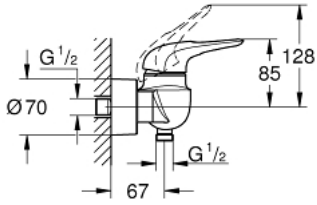

EUROSTYLE 33 590 003 خلاط الدش المزود بمقبض فردي مقاس 1/2 بوصة

وصف المنتج

- مثبت على الجدار
- مقبض معدني مستدير
- قلب سيراميك GROHE SilkMove 35 مم
- مع محدد درجة حرارة
- طلاء كروم GROHE LongLife
- محدد معدل تدفق قابل للتعديل
- مخرج دش 1/2 بوصة بصمام لا رجعي مدمج
- قارنات S مغطاة
- محمي من التدفق العكسي

## EUROSTYLE 33 590 003 خلاط الدش المزود بمقبض فردي مقاس 1/2 بوصة

قطع الغيار:

1: مقبض (رقم الطلب: 46940000)

2: غطاء (رقم الطلب: 46436000)

3: وحدة مسمار (رقم الطلب: 46460000)

4: خرطوشة (رقم الطلب: 46374000)

5: صمام مانع للإرجاع (رقم الطلب: 48276000)

6: وصلة مسمار 1/2 بوصة (رقم الطلب: 45044000)

7: الوحدة (رقم الطلب: 12693000 S)

8: توسعة خاصة\* (رقم الطلب: 19377000)

9: طقم تطويلة 30 ملم\* (رقم الطلب: 46238000)