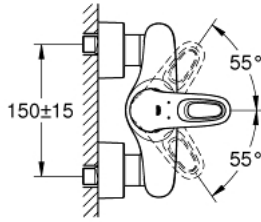

EUROSTYLE 33 590 LS3 خلاط الدش المزود بمقبض فردي مقاس 1/2 بوصة

وصف المنتج

- مثبت على الجدار
- مقبض معدني مستدير
- قلب سيراميك GROHE SilkMove 35 مم
- مع محدد درجة حرارة
- طلاء كروم GROHE LongLife
- محدد معدل تدفق قابل للتعديل
- مخرج دش 1/2 بوصة بصمام لا رجعي مدمج
- قارنات S مغطاة
- شمسات جدارية معدنية
- محمي من التدفق العكسي
- طلاء GROHE LongLife

EUROSTYLE 33 590 LS3 خلاط الدش المزود بمقبض فردي مقاس 1/2 بوصة

قطع الغيار:

1: مقبض (46940LS0 رقم الطلب).

2: غطاء (46436000 رقم الطلب).

3: وحدة مسمار (46460000 رقم الطلب).

4: خرطوشة (46374000 رقم الطلب).

5: صمام مانع للإرجاع (48276000 رقم الطلب).

6: وصلة مسمار 1/2 بوصة (45044000 رقم الطلب).

7: الوحدة (12693LS0 رقم الطلب) S

8: موسع مقبس* (19332000 رقم الطلب).

9: طقم تطويلة 30 ملم* (46238000 رقم الطلب).

* إكسسوارات* اختيارية*