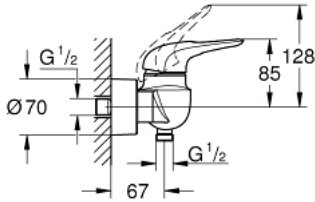

EUROSTYLE 33 590 LS3 خلاط الدش المزود بمقبض فردي مقاس 1/2 بوصة

وصف المنتج

- مثبت على الجدار
- مقبض معدني مستدير
- قلب سيراميك GROHE SilkMove 35 مم
- مع محدد درجة حرارة
- طلاء كروم GROHE LongLife
- محدد معدل تدفق قابل للتعديل
- مخرج دش 1/2 بوصة بصمام لا رجعي مدمج
- قارنات S مغطاة
- شمسات جدارية معدنية
- محمي من التدفق العكسي
- طلاء GROHE LongLife

EUROSTYLE 33 590 LS3 خلاط الدش المزود بمقبض فردي مقاس 1/2 بوصة

قطع الغيار:

1: مقبض (46940LS0 رقم الطلب).

2: غطاء (46436000 رقم الطلب).

3: وحدة مسمار (46460000 رقم الطلب).

4: خرطوشة (46374000 رقم الطلب).

5: صمام مانع للإرجاع (48276000 رقم الطلب).

6: وصلة مسمار 1/2 بوصة (45044000 رقم الطلب).

7: الوحدة (12693LS0 رقم الطلب) S

8: موسع مقبس* (19332000 رقم الطلب).

9: طقم تطويلة 30 ملم* (46238000 رقم الطلب).

* إكسسوارات* اختيارية*