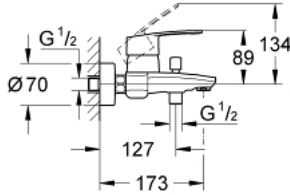

EUROSTYLE COSMOPOLITAN 33 591 002 خلاط البانيو المزود بمقبض فردي مقاس 1/2 بوصة

وصف المنتج

- مثبت على الجدار
- قلب سيراميك GROHE SilkMove 46 مم
- طلاء كروم GROHE LongLife
- محدد معدل تدفق قابل للتعديل
- محول آلي: حمام/دش

• مرغي المياه

• صمام لا رجعي مدمج في منفذ الدش بقياس 1/2 بوصة

• القارنات S

• محمي من التدفق العكسي

EUROSTYLE COSMOPOLITAN 33 591 002 خلاط البانيو المزود بمقبض فردي مقاس 1/2 بوصة

قطع الغيار:

1: مقبض (رقم الطلب: 46752000)

2: غطاء (رقم الطلب: 46427000)

3: خرطوشة (رقم الطلب: 46048000)

4: مقبض محول (رقم الطلب: 64309000)

5: محول (رقم الطلب: 65655000)

6: صمام مانع للإرجاع (رقم الطلب: 08565000)

7: فلتر مياه (رقم الطلب: 13941000)

8: وصلة مسمار 1/2 بوصة (رقم الطلب: 45044000)

9: الوحدة (رقم الطلب: 12662000) S

10: محدد درجة الحرارة* (رقم الطلب: 46308000)

11: تطويلة 3/4 بوصة، 20 ملم* (رقم الطلب: 0713000M)

12: توسعة خاصة* (رقم الطلب: 19377000)

* إكسسوارات اختيارية