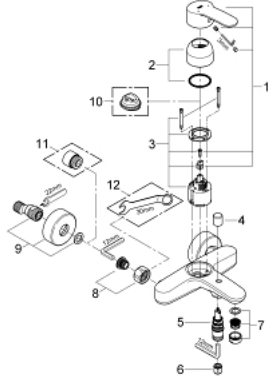

• مرغي المياه

• صمام لا رجعي مدمج في منفذ الدش بقياس 1/2 بوصة

• القارنات S

• محمي من التدفق العكسي

EUROSTYLE COSMOPOLITAN 33 591 002 خلاط البانيو المزود بمقبض فردي مقاس 1/2 بوصة

قطع الغيار:

1: مقبض (رقم الطلب: 46752000)

2: غطاء (رقم الطلب: 46427000)

3: خرطوشة (رقم الطلب: 46048000)

4: مقبض محول (رقم الطلب: 64309000)

5: محول (رقم الطلب: 65655000)

6: صمام مانع للإرجاع (رقم الطلب: 08565000)

7: فلتر مياه (رقم الطلب: 13941000)

8: وصلة مسمار 1/2 بوصة (رقم الطلب: 45044000)

9: الوحدة (رقم الطلب: 12662000) S

10: محدد درجة الحرارة* (رقم الطلب: 46308000)

11: تطويلة 3/4 بوصة، 20 ملم* (رقم الطلب: 0713000M)

12: توسعة خاصة* (رقم الطلب: 19377000)

* إكسسوارات اختيارية