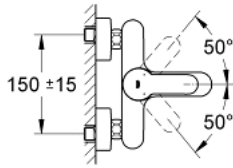

EUROSTYLE COSMOPOLITAN 33 591 002 خلاط البانيو المزود بمقبض فردي مقاس 1/2 بوصة

وصف المنتج

- مثبت على الجدار
- قلب سيراميك GROHE SilkMove 46 مم
- طلاء كروم GROHE LongLife
- محدد معدل تدفق قابل للتعديل
- محول آلي: حمام/دش

• مرغي المياه

• صمام لا رجعي مدمج في منفذ الدش بقياس 1/2 بوصة

• القارنات S

• محمي من التدفق العكسي

EUROSTYLE COSMOPOLITAN 33 591 002 خلاط البانيو المزود بمقبض فردي مقاس 1/2 بوصة

قطع الغيار:

1: مقبض (رقم الطلب: 46752000)

2: غطاء (رقم الطلب: 46427000)

3: خرطوشة (رقم الطلب: 46048000)

4: مقبض محول (رقم الطلب: 64309000)

5: محول (رقم الطلب: 65655000)

6: صمام مانع للإرجاع (رقم الطلب: 08565000)

7: فلتر مياه (رقم الطلب: 13941000)

8: وصلة مسمار 1/2 بوصة (رقم الطلب: 45044000)

9: الوحدة (رقم الطلب: 12662000) S

10: محدد درجة الحرارة* (رقم الطلب: 46308000)

11: تطويلة 3/4 بوصة، 20 ملم* (رقم الطلب: 0713000M)

12: توسعة خاصة* (رقم الطلب: 19377000)

* إكسسوارات اختيارية