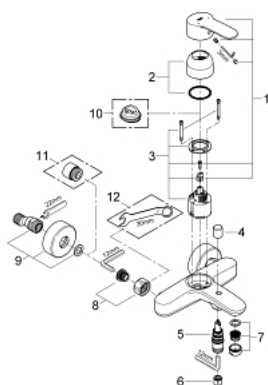

### DESCRIPTION DU PRODUIT

- montage mural
- GROHE SilkMove cartouche en céramique 46 mm
- GROHE LongLife finition durable
- limiteur de débit ajustable
- inverseur automatique bain/douche
- mousseur
- clapet anti-retour intégré dans le départ de douche 1/2"
- raccords muraux S
- protégé contre le retour d'eau

### PIÈCES DE RECHANGE

- 1: Levier (Numéro de commande 46752000)
- 2: Capuchon (Numéro de commande 46427000)
- 3: Cartouche (Numéro de commande 46048000)
- 4: Bouton d'inverseur (Numéro de commande 64309000)
- 5: Mécanisme d'inverseur (Numéro de commande 65655000)
- 6: Clapet anti-retour (Numéro de commande 08565000)
- 7: Mousseur (Numéro de commande 13941000)
- 8: Ecrou chromé avec partie filetée (Numéro de commande 45044000)
- 9: Raccord S mural (Numéro de commande 12662000)
- 10: Limiteur de température (Numéro de commande 46308000)\*
- 11: Rallonge 3/4" 20 mm (Numéro de commande 0713000M)\*
- 12: clé spéciale (Numéro de commande 19377000)\*