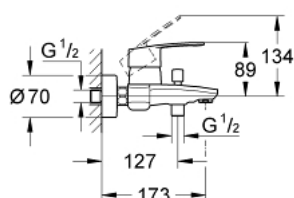

### DESCRIPTION DU PRODUIT

- montage mural
- GROHE SilkMove cartouche en céramique 46 mm
- GROHE LongLife finition durable
- limiteur de débit ajustable
- inverseur automatique bain/douche
- mousseur
- clapet anti-retour intégré dans le départ de douche 1/2"
- raccords muraux S
- protégé contre le retour d'eau

### PIÈCES DE RECHANGE

- 1: Levier (Numéro de commande 46752000)
- 2: Capuchon (Numéro de commande 46427000)
- 3: Cartouche (Numéro de commande 46048000)
- 4: Bouton d'inverseur (Numéro de commande 64309000)
- 5: Mécanisme d'inverseur (Numéro de commande 65655000)
- 6: Clapet anti-retour (Numéro de commande 08565000)
- 7: Mousseur (Numéro de commande 13941000)
- 8: Ecrou chromé avec partie filetée (Numéro de commande 45044000)
- 9: Raccord S mural (Numéro de commande 12662000)
- 10: Limiteur de température (Numéro de commande 46308000)\*
- 11: Rallonge 3/4" 20 mm (Numéro de commande 0713000M)\*
- 12: clé spéciale (Numéro de commande 19377000)\*