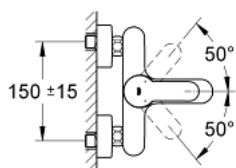

### DESCRIPTION DU PRODUIT

- montage mural
- GROHE SilkMove cartouche en céramique 46 mm
- GROHE LongLife finition durable
- limiteur de débit ajustable
- inverseur automatique bain/douche
- mousseur
- clapet anti-retour intégré dans le départ de douche 1/2"
- raccords muraux S
- protégé contre le retour d'eau

### PIÈCES DE RECHANGE

- 1: Levier (Numéro de commande 46752000)
- 2: Capuchon (Numéro de commande 46427000)
- 3: Cartouche (Numéro de commande 46048000)
- 4: Bouton d'inverseur (Numéro de commande 64309000)
- 5: Mécanisme d'inverseur (Numéro de commande 65655000)
- 6: Clapet anti-retour (Numéro de commande 08565000)
- 7: Mousseur (Numéro de commande 13941000)
- 8: Ecrou chromé avec partie filetée (Numéro de commande 45044000)
- 9: Raccord S mural (Numéro de commande 12662000)
- 10: Limiteur de température (Numéro de commande 46308000)\*
- 11: Rallonge 3/4" 20 mm (Numéro de commande 0713000M)\*
- 12: clé spéciale (Numéro de commande 19377000)\*