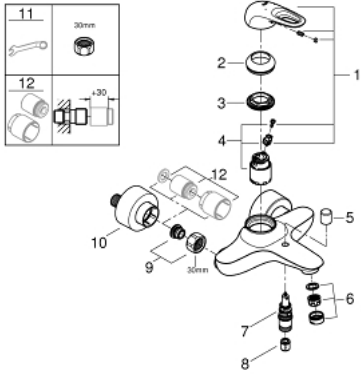

EUROSTYLE 33 591 003 خلاط البانيو المزود بمقبض فردي مقاس 1/2 بوصة

وصف المنتج

- مثبت على الجدار
- مقبض معدني مستدير
- قلب سيراميك GROHE SilkMove 35 مم
- مع محدد درجة حرارة
- طلاء كروم GROHE LongLife
- محدد معدل تدفق قابل للتعديل
- محول آلي: حمام/دش
- مرغي المياه
- مخرج دش 1/2 بوصة بصمام لا رجعي مدمج
- قارنات S مغطاة
- محمي من التدفق العكسي

EUROSTYLE 33 591 003 خلاط البانيو المزود بمقبض فردي مقاس 1/2 بوصة

قطع الغيار:

- 1: مقبض (رقم الطلب: 46940000)
- 2: غطاء (رقم الطلب: 46436000)
- 3: وحدة مسمار (رقم الطلب: 46460000)
- 4: خرطوشة (رقم الطلب: 46374000)
- 5: مقبض محول (رقم الطلب: 64309000)
- 6: فلتر مياه (رقم الطلب: 13952000)
- 7: محول (رقم الطلب: 65655000)
- 8: صمام مانع للإرجاع (رقم الطلب: 48276000)
- 9: وصلة مسمار 1/2 بوصة (رقم الطلب: 45044000)
- 10: الوحدة (رقم الطلب: 12693000) S
- 11: توسعة خاصة* (رقم الطلب: 19377000)
- 12: طقم تطويلة 30 ملم* (رقم الطلب: 46238000)