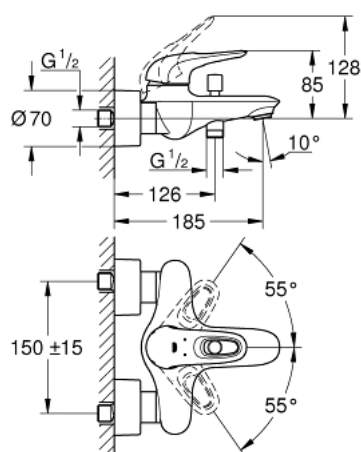

## 33 591 003 EUROSTYLE MITIGEUR MONOCOMMANDE 1/2" BAIN/DOUCHE

### DESCRIPTION DU PRODUIT

- montage mural
- poignées étrier en métal
- GROHE SilkMove cartouche en céramique 35 mm
- avec limiteur de température
- GROHE LongLife finition durable
- limiteur de débit ajustable
- inverseur automatique bain/douche
- mousseur
- sortie douche 1/2" avec clapet anti-retour intégré
- raccords S à rosace
- protégé contre le retour d'eau

### PIÈCES DE RECHANGE

- 1: Levier (Numéro de commande 46940000)
- 2: Capuchon (Numéro de commande 46436000)
- 3: bague filetée (Numéro de commande 46460000)
- 4: Cartouche (Numéro de commande 46374000)
- 5: Bouton d'inverseur (Numéro de commande 64309000)
- 6: Mousseur (Numéro de commande 13952000)
- 7: Mécanisme d'inverseur (Numéro de commande 65655000)
- 8: Clapet anti-retour (Numéro de commande 48276000)
- 9: Eroue chromé avec partie filetée (Numéro de commande 45044000)
- 10: Raccord S mural (Numéro de commande 12693000)
- 11: clé spéciale (Numéro de commande 19377000)\*
- 12: Rallonge 30 mm (Numéro de commande 46238000)\*