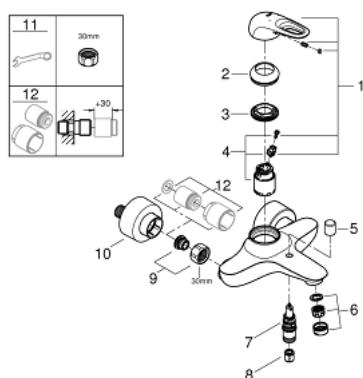

## 33 591 003 EUROSTYLE MITIGEUR MONOCOMMANDE 1/2" BAIN/DOUCHE

### DESCRIPTION DU PRODUIT

- montage mural
- poignées étrier en métal
- GROHE SilkMove cartouche en céramique 35 mm
- avec limiteur de température
- GROHE LongLife finition durable
- limiteur de débit ajustable
- inverseur automatique bain/douche
- mousseur
- sortie douche 1/2" avec clapet anti-retour intégré
- raccords S à rosace
- protégé contre le retour d'eau

### PIÈCES DE RECHANGE

- 1: Levier (Numéro de commande 46940000)
- 2: Capuchon (Numéro de commande 46436000)
- 3: bague filetée (Numéro de commande 46460000)
- 4: Cartouche (Numéro de commande 46374000)
- 5: Bouton d'inverseur (Numéro de commande 64309000)
- 6: Mousseur (Numéro de commande 13952000)
- 7: Mécanisme d'inverseur (Numéro de commande 65655000)
- 8: Clapet anti-retour (Numéro de commande 48276000)
- 9: Eroue chromé avec partie filetée (Numéro de commande 45044000)
- 10: Raccord S mural (Numéro de commande 12693000)
- 11: clé spéciale (Numéro de commande 19377000)\*
- 12: Rallonge 30 mm (Numéro de commande 46238000)\*