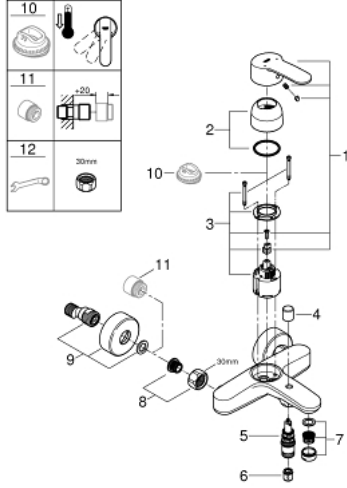

• مرغي المياه

• صمام لا رجعي مدمج في منفذ الدش بقياس 1/2 بوصة

• القارنات S

• محمي من التدفق العكسي

• محدد درجة الحرارة الاختياري بالرقم المرجعي 46 308

• تصنيف الضوضاء ا وفق المعيار DIN 4109

EUROSTYLE COSMOPOLITAN 33 591 20F خلاط البانيو المزود بمقبض فردي مقاس 1/2 بوصة

قطع الغيار:

1: مقبض (رقم الطلب: 46752000)

2: غطاء (رقم الطلب: 46427000)

3: خرطوشة (رقم الطلب: 46048000)

4: مقبض محول (رقم الطلب: 64309000)

5: محول (رقم الطلب: 65655000)

6: صمام مانع للإرجاع (رقم الطلب: 49086000)

7: فلتير مياه (رقم الطلب: 48159000)

8: وصلة مسمار 1/2 بوصة (رقم الطلب: 45044000)

9: الوحدة (رقم الطلب: 12662000)

10: محدد درجة الحرارة* (رقم الطلب: 46308000)

11: تطويلة 3/4 بوصة، 20 ملم* (رقم الطلب: 0713000M)