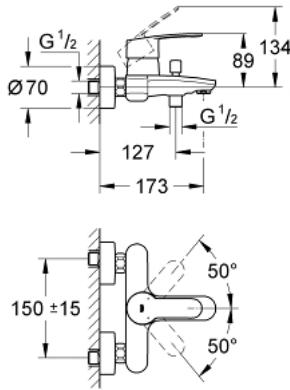

EUROSTYLE COSMOPOLITAN 33 591 20F خلاط البانيو المزود بمقبض فردي مقاس 1/2 بوصة

وصف المنتج

- مثبت على الجدار
- قلب سيراميك GROHE SilkMove 46 مم
- طلاء كروم GROHE LongLife
- محدد معدل تدفق قابل للتعديل
- محول آلي: حمام/دش

• مرغي المياه

• صمام لا رجعي مدمج في منفذ الدش بقياس 1/2 بوصة

• القارنات S

• محمي من التدفق العكسي

• محدد درجة الحرارة الاختياري بالرقم المرجعي 46 308

• تصنيف الضوضاء ا وفق المعيار DIN 4109

EUROSTYLE COSMOPOLITAN 33 591 20F خلاط البانيو المزود بمقبض فردي مقاس 1/2 بوصة

قطع الغيار:

1: مقبض (رقم الطلب: 46752000)

2: غطاء (رقم الطلب: 46427000)

3: خرطوشة (رقم الطلب: 46048000)

4: مقبض محول (رقم الطلب: 64309000)

5: محول (رقم الطلب: 65655000)

6: صمام مانع للإرجاع (رقم الطلب: 49086000)

7: فلتير مياه (رقم الطلب: 48159000)

8: وصلة مسمار 1/2 بوصة (رقم الطلب: 45044000)

9: الوحدة (رقم الطلب: 12662000)

10: محدد درجة الحرارة* (رقم الطلب: 46308000)

11: تطويلة 3/4 بوصة، 20 ملم* (رقم الطلب: 0713000M)