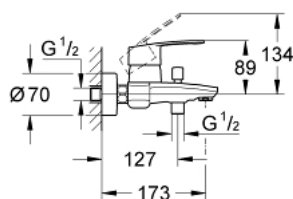

### DESCRIPTION DU PRODUIT

- montage mural
- GROHE SilkMove cartouche en céramique 46 mm
- GROHE LongLife finition durable
- limiteur de débit ajustable
- inverseur automatique bain/douche
- mousseur
- clapet anti-retour intégré dans le départ de douche 1/2"
- raccords muraux S
- protégé contre le retour d'eau
- limiteur de température optionnel

### PIÈCES DE RECHANGE

- 1: Levier (Numéro de commande 46752000)
- 2: Capuchon (Numéro de commande 46427000)
- 3: Cartouche (Numéro de commande 46048000)
- 4: Bouton d'inverseur (Numéro de commande 64309000)
- 5: Mécanisme d'inverseur (Numéro de commande 65655000)
- 6: Clapet anti-retour (Numéro de commande 49086000)
- 7: Mousseur (Numéro de commande 48159000)
- 8: Ecrou chromé avec partie filetée (Numéro de commande 45044000)
- 9: Raccord S mural (Numéro de commande 12662000)
- 10: Limiteur de température (Numéro de commande 46308000)\*
- 11: Rallonge 3/4" 20 mm (Numéro de commande 0713000M)\*
- 12: clé spéciale (Numéro de commande 19377000)\*