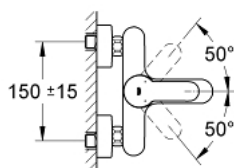

### DESCRIPTION DU PRODUIT

- montage mural
- GROHE SilkMove cartouche en céramique 46 mm
- GROHE LongLife finition durable
- limiteur de débit ajustable
- inverseur automatique bain/douche
- mousseur
- clapet anti-retour intégré dans le départ de douche 1/2"
- raccords muraux S
- protégé contre le retour d'eau
- limiteur de température optionnel

### PIÈCES DE RECHANGE

- 1: Levier (Numéro de commande 46752000)
- 2: Capuchon (Numéro de commande 46427000)
- 3: Cartouche (Numéro de commande 46048000)
- 4: Bouton d'inverseur (Numéro de commande 64309000)
- 5: Mécanisme d'inverseur (Numéro de commande 65655000)
- 6: Clapet anti-retour (Numéro de commande 49086000)
- 7: Mousseur (Numéro de commande 48159000)
- 8: Ecrou chromé avec partie filetée (Numéro de commande 45044000)
- 9: Raccord S mural (Numéro de commande 12662000)
- 10: Limiteur de température (Numéro de commande 46308000)\*
- 11: Rallonge 3/4" 20 mm (Numéro de commande 0713000M)\*
- 12: clé spéciale (Numéro de commande 19377000)\*