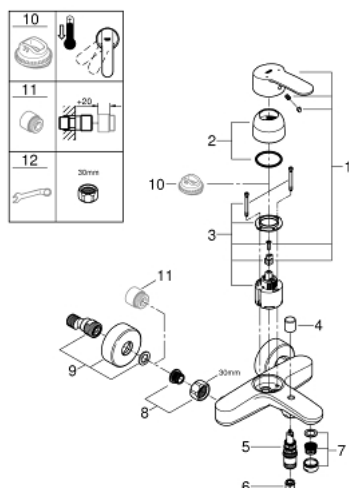

## 33 591 20F EUROSTYLE COSMOPOLITAN MITIGEUR MONOCOMMANDE 1/2" BAIN/DOUCHE

### DESCRIPTION DU PRODUIT

- montage mural
- GROHE SilkMove cartouche en céramique 46 mm
- GROHE LongLife finition durable
- limiteur de débit ajustable
- inverseur automatique bain/douche
- mousseur
- clapet anti-retour intégré dans le départ de douche 1/2"
- raccords muraux S
- protégé contre le retour d'eau
- limiteur de température optionnel

### PIÈCES DE RECHANGE

- 1: Levier (Numéro de commande 46752000)
- 2: Capuchon (Numéro de commande 46427000)
- 3: Cartouche (Numéro de commande 46048000)
- 4: Bouton d'inverseur (Numéro de commande 64309000)
- 5: Mécanisme d'inverseur (Numéro de commande 65655000)
- 6: Clapet anti-retour (Numéro de commande 49086000)
- 7: Mousseur (Numéro de commande 48159000)
- 8: Ecrou chromé avec partie filetée (Numéro de commande 45044000)
- 9: Raccord S mural (Numéro de commande 12662000)
- 10: Limiteur de température (Numéro de commande 46308000)\*
- 11: Rallonge 3/4" 20 mm (Numéro de commande 0713000M)\*
- 12: clé spéciale (Numéro de commande 19377000)\*