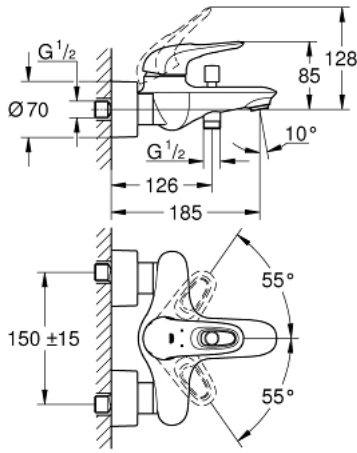

EUROSTYLE 33 591 LS3 خلاط البانيو المزود بمقبض فردي مقاس 1/2 بوصة

وصف المنتج

- مثبت على الجدار
- مقبض معدني مستدير
- قلب سيراميك GROHE SilkMove 35 مم
- مع محدد درجة حرارة
- طلاء كروم GROHE LongLife
- محدد معدل تدفق قابل للتعديل
- محول آلي: حمام/دش
- مرغي المياه
- مخرج دش 1/2 بوصة بصمام لا رجعي مدمج
- قارنات S مغطاة
- شمسات جدارية معدنية
- محمي من التدفق العكسي
- طلاء GROHE LongLife