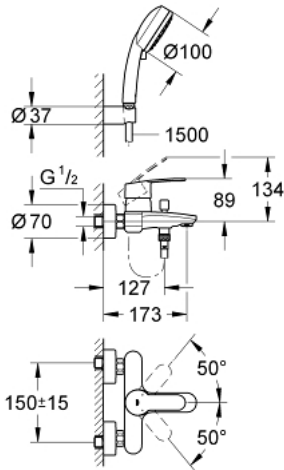

EUROSTYLE COSMOPOLITAN 33 592 20A خلاط البانيو المزود بمقبض فردي مقاس 1/2 بوصة

وصف المنتج

• مثبت على الجدار

• قلب سيراميك GROHE SilkMove 46 مم

• طلاء كروم GROHE LongLife

• محدد معدل تدفق قابل للتعديل

• محول آلي: حمام/دش

• مرغي المياه

• صمام لا رجعي مدمج في منفذ الدش بقياس 1/2 بوصة

• القارنات S

• محمي من التدفق العكسي

• محدد درجة الحرارة الاختياري بالرقم المرجعي 46 308

• مع طقم دش

• دش يدوي 2 Tempesta Cosmopolitan 100 رذاذ (27 571)

• حامل دش جداري (27 056)

(28)

• خرطوم Relaxaflex مقاس 1500 مم بسُمك 1/2 بوصة × بوصة (151)

EUROSTYLE COSMOPOLITAN 33 592 20A خلاط البانيو المزود بمقبض فردي مقاس 1/2 بوصة

قطع الغيار:

- 1: مقبض (رقم الطلب: 46752000)
- 2: غطاء (رقم الطلب: 46427000)
- 3: خرطوشة (رقم الطلب: 46048000)
- 4: مقبض محول (رقم الطلب: 64309000)
- 5: محول (رقم الطلب: 65655000)
- 6: صمام مانع للإرجاع (رقم الطلب: 08565000)
- 7: فلتر مياه (رقم الطلب: 13941000)
- 8: وصلة مسمار 1/2 بوصة (رقم الطلب: 45044000)
- 9: الوحدة (رقم الطلب: 12662000) S
- 10: مصفاة غبار (رقم الطلب: 07002000M)
- 11: محدد درجة الحرارة* (رقم الطلب: 46308000)
- 12: تطويلة 3/4 بوصة، 20 ملم* (رقم الطلب: 0713000M)
- 13: توسعة خاصة* (رقم الطلب: 19377000)