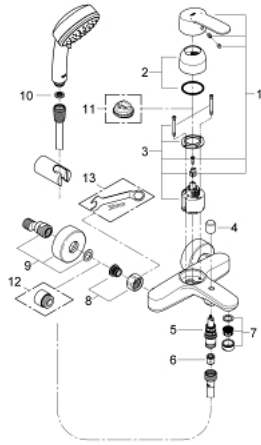

• مرغي المياه

• صمام لا رجعي مدمج في منفذ الدش بقياس 1/2 بوصة

• القارنات S

• محمي من التدفق العكسي

• محدد درجة الحرارة الاختياري بالرقم المرجعي 46 308

• مع طقم دش

• دش يدوي 2 Tempesta Cosmopolitan 100 رذاذ (27 571)

• حامل دش جداري (27 056)

(28)

• خرطوم Relaxaflex مقاس 1500 مم بسُمك 1/2 بوصة × بوصة (151)

EUROSTYLE COSMOPOLITAN 33 592 20A خلاط البانيو المزود بمقبض فردي مقاس 1/2 بوصة

قطع الغيار:

- 1: مقبض (رقم الطلب: 46752000)
- 2: غطاء (رقم الطلب: 46427000)
- 3: خرطوشة (رقم الطلب: 46048000)
- 4: مقبض محول (رقم الطلب: 64309000)
- 5: محول (رقم الطلب: 65655000)
- 6: صمام مانع للإرجاع (رقم الطلب: 08565000)
- 7: فلتر مياه (رقم الطلب: 13941000)
- 8: وصلة مسمار 1/2 بوصة (رقم الطلب: 45044000)
- 9: الوحدة (رقم الطلب: 12662000) S
- 10: مصفاة غبار (رقم الطلب: 07002000M)
- 11: محدد درجة الحرارة* (رقم الطلب: 46308000)
- 12: تطويلة 3/4 بوصة، 20 ملم* (رقم الطلب: 0713000M)
- 13: توسعة خاصة* (رقم الطلب: 19377000)