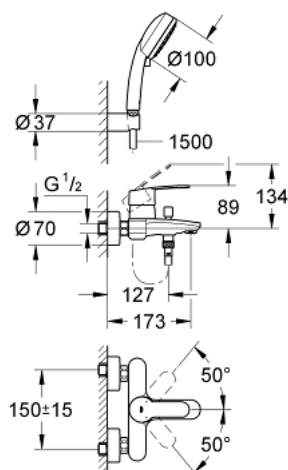

33 592 20A EUROSTYLE COSMOPOLITAN MITIGEUR MONOCOMMANDE 1/2" BAIN/DOUCHE

DESCRIPTION DU PRODUIT

- montage mural
- GROHE SilkMove cartouche en céramique 46 mm
- GROHE LongLife finition durable
- limiteur de débit ajustable
- inverseur automatique bain/douche
- mousseur
- clapet anti-retour intégré dans le départ de douche 1/2"
- raccords muraux S
- protégé contre le retour d'eau
- avec ensemble de douche
- Tempesta Cosmopolitan 100 douchette a main 2 jets (27 571)
- support mural (27 056)
- flexible Relexaflex 1500 mm 1/2" x 1/2" (28 151)

33 592 20A EUROSTYLE COSMOPOLITAN MITIGEUR MONOCOMMANDE 1/2" BAIN/DOUCHE

PIÈCES DE RECHANGE

- 1: Levier (Numéro de commande 46752000)
 - 2: Capuchon (Numéro de commande 46427000)
 - 3: Cartouche (Numéro de commande 46048000)
 - 4: Bouton d'inverseur (Numéro de commande 64309000)
 - 5: Mécanisme d'inverseur (Numéro de commande 65655000)
 - 6: Clapet anti-retour (Numéro de commande 08565000)
 - 7: Mousseur (Numéro de commande 13941000)
 - 8: Ecrou chromé avec partie filetée (Numéro de commande 45044000)
 - 9: Raccord S mural (Numéro de commande 12662000)
 - 10: Filtre (Numéro de commande 0700200M)
 - 11: Limiteur de température (Numéro de commande 46308000)*
 - 12: Rallonge 3/4" 20 mm (Numéro de commande 0713000M)*
 - 13: clé spéciale (Numéro de commande 19377000)*
- * Accessoires en option