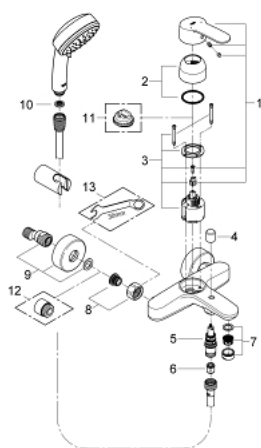

33 592 20A EUROSTYLE COSMOPOLITAN MITIGEUR MONOCOMMANDE 1/2" BAIN/DOUCHE

DESCRIPTION DU PRODUIT

- montage mural
- GROHE SilkMove cartouche en céramique 46 mm
- GROHE LongLife finition durable
- limiteur de débit ajustable
- inverseur automatique bain/douche
- mousseur
- clapet anti-retour intégré dans le départ de douche 1/2"
- raccords muraux S
- protégé contre le retour d'eau
- avec ensemble de douche
- Tempesta Cosmopolitan 100 douchette a main 2 jets (27 571)
- support mural (27 056)
- flexible Relexaflex 1500 mm 1/2" x 1/2" (28 151)

33 592 20A EUROSTYLE COSMOPOLITAN MITIGEUR MONOCOMMANDE 1/2" BAIN/DOUCHE

PIÈCES DE RECHANGE

- 1: Levier (Numéro de commande 46752000)
 - 2: Capuchon (Numéro de commande 46427000)
 - 3: Cartouche (Numéro de commande 46048000)
 - 4: Bouton d'inverseur (Numéro de commande 64309000)
 - 5: Mécanisme d'inverseur (Numéro de commande 65655000)
 - 6: Clapet anti-retour (Numéro de commande 08565000)
 - 7: Mousseur (Numéro de commande 13941000)
 - 8: Ecrou chromé avec partie filetée (Numéro de commande 45044000)
 - 9: Raccord S mural (Numéro de commande 12662000)
 - 10: Filtre (Numéro de commande 0700200M)
 - 11: Limiteur de température (Numéro de commande 46308000)*
 - 12: Rallonge 3/4" 20 mm (Numéro de commande 0713000M)*
 - 13: clé spéciale (Numéro de commande 19377000)*
- * Accessoires en option