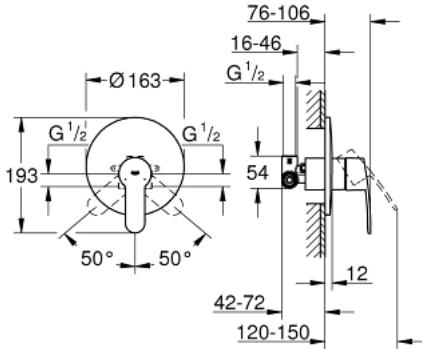

EUROSTYLE COSMOPOLITAN 33 635 002 خلاط الدش المزود بمقبض فردي مقاس 1/2 بوصة

وصف المنتج

• التركيب الجداري

• قلب سيراميك GROHE SilkMove 46 مم

• طلاء كروم GROHE LongLife

• مجموعة للتركيب النهائي

• rough-in set for wall mounted shower mixer

• محدد معدل تدفق قابل للتعديل

• أدنى معدل للتدفق قابل للتعديل 2.5 ل/د تقريبًا

• عازل الترس والعامود

• الترس المعدني

• بالبراغي

• محدد درجة الحرارة الاختياري

EUROSTYLE COSMOPOLITAN 33 635 002 خلاط الدش المزود بمقبض فردي مقاس 1/2 بوصة

قطع الغيار:

- 1: مقبض (رقم الطلب: 46752000)
- 2: غطاء مثقوب من المنتصف (رقم الطلب: 46904000)
- 3: غطاء (رقم الطلب: 06874000)
- 4: خرطوشة (رقم الطلب: 46048000)
- 5: محدد درجة الحرارة* (رقم الطلب: 46375000)
- 6: طقم تطويلة* (رقم الطلب: 46191000)
- 7: طقم تطويلة* (رقم الطلب: 46343000)