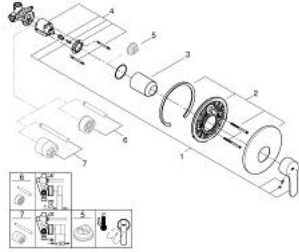

EUROSTYLE COSMOPOLITAN 33 635 002 خلاط الدش المزود بمقبض فردي مقاس 1/2 بوصة

وصف المنتج

• التركيب الجداري

• قلب سيراميك GROHE SilkMove 46 مم

• طلاء كروم GROHE LongLife

• مجموعة للتركيب النهائي

• rough-in set for wall mounted shower mixer

• محدد معدل تدفق قابل للتعديل

• أدنى معدل للتدفق قابل للتعديل 2.5 ل/د تقريبًا

• عازل الترس والعامود

• الترس المعدني

• بالبراغي

• محدد درجة الحرارة الاختياري

EUROSTYLE COSMOPOLITAN 33 635 002 خلاط الدش المزود بمقبض فردي مقاس 1/2 بوصة

قطع الغيار:

- 1: مقبض (رقم الطلب: 46752000)
- 2: غطاء مثقوب من المنتصف (رقم الطلب: 46904000)
- 3: غطاء (رقم الطلب: 06874000)
- 4: خرطوشة (رقم الطلب: 46048000)
- 5: محدد درجة الحرارة* (رقم الطلب: 46375000)
- 6: طقم تطويلة* (رقم الطلب: 46191000)
- 7: طقم تطويلة* (رقم الطلب: 46343000)