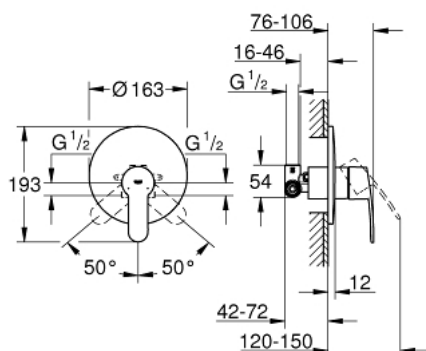

33 635 002 EUROSTYLE COSMOPOLITAN MITIGEUR MONOCOMMANDE 1/2" DOUCHE

DESCRIPTION DU PRODUIT

- montage mural
- GROHE SilkMove cartouche en céramique 46 mm
- GROHE LongLife finition durable
- set de finition
- rough-in set for wall mounted shower mixer
- limiteur de débit ajustable
- débit minimal réglable à 2,5 l/min
- étanchéité rosace et corps
- rosace métallique
- vissée
- limiteur de température optionnel (08 791)

33 635 002 EUROSTYLE COSMOPOLITAN MITIGEUR MONOCOMMANDE 1/2" DOUCHE

PIÈCES DE RECHANGE

- 1: Levier (Numéro de commande 46752000)
- 2: Rosace (Numéro de commande 46904000)
- 3: Capuchon (Numéro de commande 06874000)
- 4: Cartouche (Numéro de commande 46048000)
- 5: Limiteur de température (Numéro de commande 46375000)*
- 6: Rallonge (Numéro de commande 46191000)*
- 7: Rallonge (Numéro de commande 46343000)*