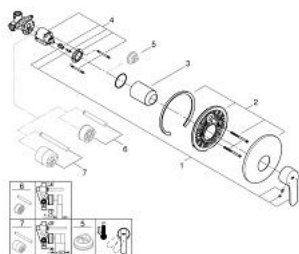

33 635 002 EUROSTYLE COSMOPOLITAN MITIGEUR MONOCOMMANDE 1/2" DOUCHE

DESCRIPTION DU PRODUIT

- montage mural
- GROHE SilkMove cartouche en céramique 46 mm
- GROHE LongLife finition durable
- set de finition
- rough-in set for wall mounted shower mixer
- limiteur de débit ajustable
- débit minimal réglable à 2,5 l/min
- étanchéité rosace et corps
- rosace métallique
- vissée
- limiteur de température optionnel (08 791)

33 635 002 EUROSTYLE COSMOPOLITAN MITIGEUR MONOCOMMANDE 1/2" DOUCHE

PIÈCES DE RECHANGE

- 1: Levier (Numéro de commande 46752000)
- 2: Rosace (Numéro de commande 46904000)
- 3: Capuchon (Numéro de commande 06874000)
- 4: Cartouche (Numéro de commande 46048000)
- 5: Limiteur de température (Numéro de commande 46375000)*
- 6: Rallonge (Numéro de commande 46191000)*
- 7: Rallonge (Numéro de commande 46343000)*