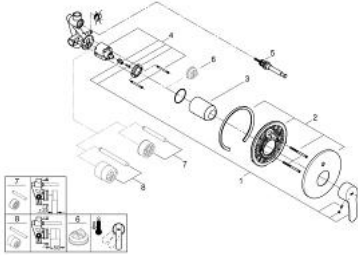

• محدد معدل تدفق قابل للتعديل

• أدنى معدل للتدفق قابل للتعديل 2.5 ل/د تقريبًا

• عازل الترس والعامود

• الترس المعدني

• بالبراغي

• محدد درجة الحرارة الاختياري

EUROSTYLE COSMOPOLITAN 33 637 002 خلاط البانيو المزود بمقبض فردي مقاس 1/2 بوصة

قطع الغيار:

- 1: مقبض (رقم الطلب: 46752000)
 - 2: غطاء مثقوب من المنتصف (رقم الطلب: 46905000)
 - 3: غطاء (رقم الطلب: 06874000)
 - 4: خرطوشة (رقم الطلب: 46048000)
 - 5: محول (رقم الطلب: 46737000)
 - 6: محدد درجة الحرارة* (رقم الطلب: 46375000)
 - 7: طقم تطويلة* (رقم الطلب: 46191000)
 - 8: طقم تطويلة* (رقم الطلب: 46343000)
- * إكسسوارات اختيارية*