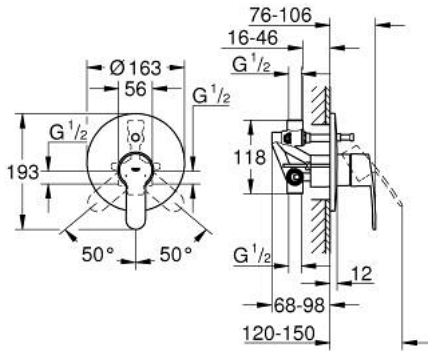

EUROSTYLE COSMOPOLITAN 33 637 002 خلاط البانيو المزود بمقبض فردي مقاس 1/2 بوصة

وصف المنتج

• التركيب الجداري

• قلب سيراميك GROHE SilkMove 46 مم

• طلاء كروم GROHE LongLife

• مجموعة للتركيب النهائي

• rough-in set (33 963 001)

• محدد معدل تدفق قابل للتعديل

• أدنى معدل للتدفق قابل للتعديل 2.5 ل/د تقريبًا

• عازل الترس والعامود

• الترس المعدني

• بالبراغي

• محدد درجة الحرارة الاختياري

EUROSTYLE COSMOPOLITAN 33 637 002 خلاط البانيو المزود بمقبض فردي مقاس 1/2 بوصة

قطع الغيار:

- 1: مقبض (رقم الطلب: 46752000)
 - 2: غطاء مثقوب من المنتصف (رقم الطلب: 46905000)
 - 3: غطاء (رقم الطلب: 06874000)
 - 4: خرطوشة (رقم الطلب: 46048000)
 - 5: محول (رقم الطلب: 46737000)
 - 6: محدد درجة الحرارة* (رقم الطلب: 46375000)
 - 7: طقم تطويلة* (رقم الطلب: 46191000)
 - 8: طقم تطويلة* (رقم الطلب: 46343000)
- * إكسسوارات اختيارية*